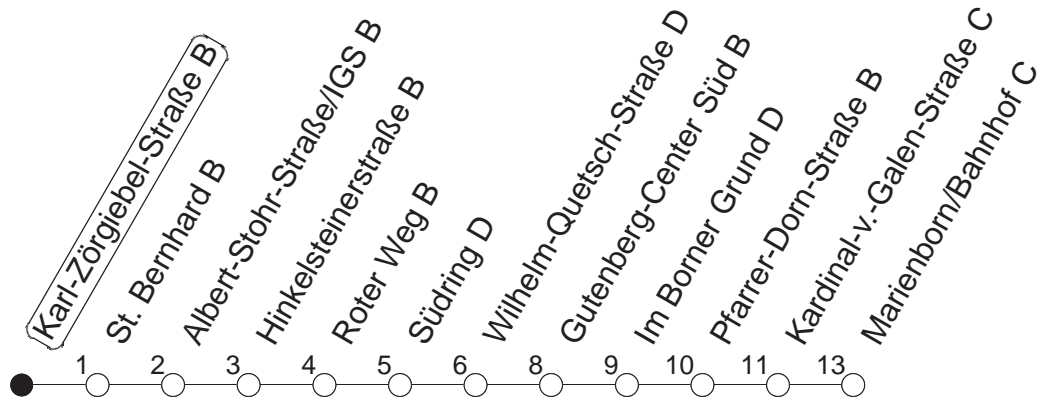

90

Karl-Zörgiebel-Straße B

BUS

→ Marienborn/Bahnhof

🕒	Montag bis Donnerstag	Freitag	Samstag	Sonn- und Feiertag
5			10	10
6			10 _R	10
7				10
8				10 _R
9				
10				
11				
12				
13				
14				
15				
16				
17				
18				
19				
20				
21				
22				
23	10 40			10 40
0	10	10 40	10 40	10
1	10	10	10	13
2		10	10	
3		10	10	
4		10	10	

_R: Nur bis Südring

gültig ab: ab 11.12.2022

In Nächten vor Feiertagen gilt auf dieser Linie der Freitagsfahrplan.

Weitere Infos im Verkehrs Center Mainz (Tel. 0 61 31 - 12 77 77) und www.mainzer-mobilitaet.de