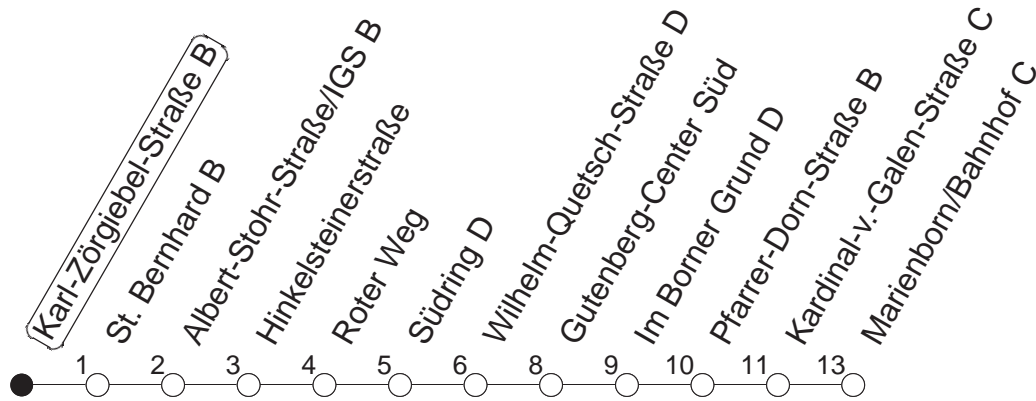

90

Karl-Zörgiebel-Straße B

BUS

→ Marienborn/Bahnhof

🕒	Nächte auf Mo.-Fr.	Nächte auf Sa.	Nächte auf Sonn-/Feiertage	Besondere Feiertage*
23	10 40			10 40
0	10			10
1	10	10 40	10 40	13
2		10	10	13
3		10	10	10
4		10	10	10
5		10	10	10
6		10 _R	10	10 _K
7			10	10 _n
8			10 _R	10 _{nR}

R : Nur bis Südring

n : Nicht am Morgen des Karsamstags

K : Am Morgen des Karsamstags nur bis Südring

gültig ab: 01.04.22

* Diese Spalte gilt in den Nächten Karfreitag auf Karsamstag; Ostersonntag auf Ostermontag; Pfingstsonntag auf Pfingstmontag; 02. auf 03.10.22.