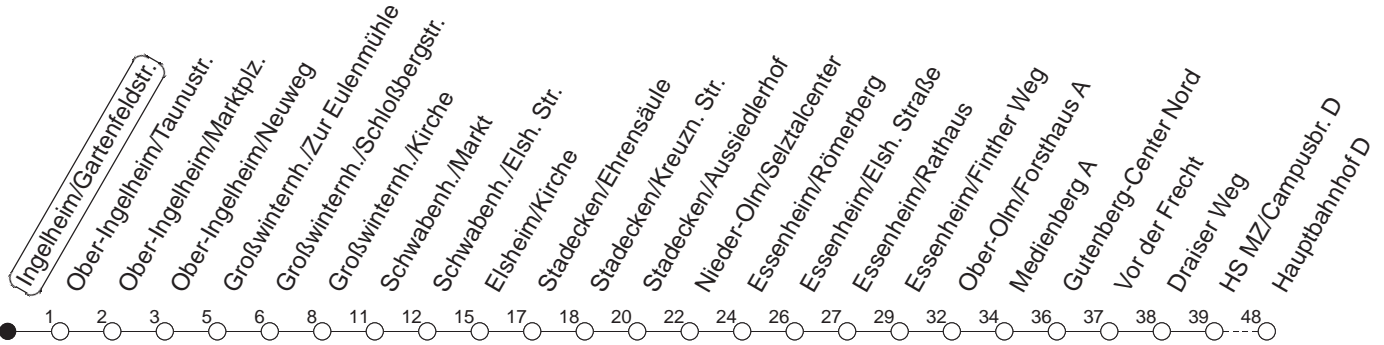

75

Ingelheim/Gartenfeldstr./KING

BUS

→ Mainz/Hauptbahnhof

🕒	Mo.-Fr. (Schule)	Mo.-Fr. (Ferien)	Samstag	Sonn-/Feiertag
6	26			
7				
8				
9	06	06		
10	06	06	06	
11				
12	26	26		
13	27	27		
14	06	06		
15				
16	01 _G	06	06	
17	06	31		
18	31	31		
19			06	
20				
21				
22				
23	04 _{vfn}	04 _{vfn}	04 _v	

G : Über Ober-Ingelheim/Grundschule

v : Über Ober-Olm/Draiser Straße

fn : Nur Freitag

gültig ab: 13.12.20

Ferien Mainz: 21.12.20-05.01.21 / 15./16.02. / 29.03.-06.04. / 25.05.-04.06. / 14.05. / 19.07.-27.08. / 11.10.-22.10.21.