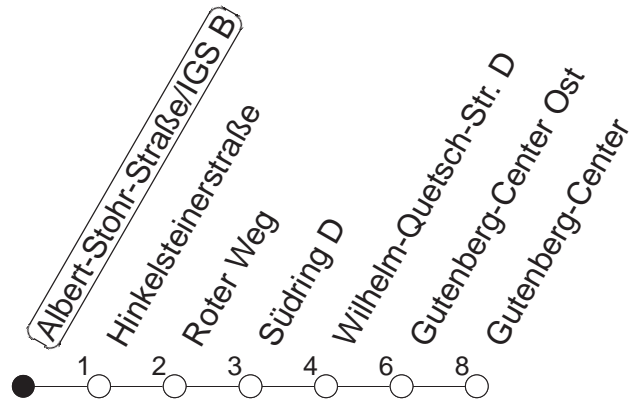

57

Albert-Stoher-Straße/IGS B

BUS

→ Bretzenheim/Gutenberg-Center

🕒	Mo.-Fr. (Schule)			Mo.-Fr. (Ferien)		Samstag		Sonn-/Feiertag	
6	08 _B	38 _B		08 _B	38 _B				
7	08 _B	38 _B		08 _B	38 _B	06 _B	36 _B		
8	08 _B	38 _B		08 _B	38 _B	10 _B	40 _B		
9	08 _B	38		08 _B	38	08 _B	38	06 _B	36 _B
10	08	38		08	38	08	38	06 _B	36 _B
11	08	38		08	38	08	38	06 _B	36 _B
12	08	38		08	38	08	38	06 _B	36 _B
13	08	28 _B	38	08	38	08	38	06 _B	36 _B
14	08	38		08	38	08	38	06 _B	36 _B
15	08	38		08	38	08	38	06 _B	36 _B
16	08	38		08	38	08	38	06 _B	36 _B
17	08	38		08	38	08	38	06 _B	36 _B
18	08	38		08	38	08	38	06 _B	36 _B
19	08	38		08	38	08	38	06 _B	36 _B
20	08 _B	36 _B		08 _B	36 _B	06 _B	36 _B	06 _B	36 _B
21	06 _B	36 _B		06 _B	36 _B	06 _B	36 _B	06 _B	36 _B
22	06 _B	36 _B		06 _B	36 _B	06 _B	36 _B	08 _B	38 _B
23	06 _{Bfn}	36 _{Bfn}		06 _{Bfn}	36 _{Bfn}	06 _B	36 _B		
0	06 _{Bfn}	38 _{Bfn}		06 _{Bfn}	38 _{Bfn}	06 _B	38 _B		

B : Nur bis Südring

fn : Nur Nacht Freitag auf Samstag und Nacht vor Feiertag auf den Feiertag

gültig ab: 13.12.20

Ferien in RLP: 21.12.20-06.01.21 / 29.03.-06.04. / 25.05.-02.06. / 19.07.-27.08. / 11.10.-22.10.21.