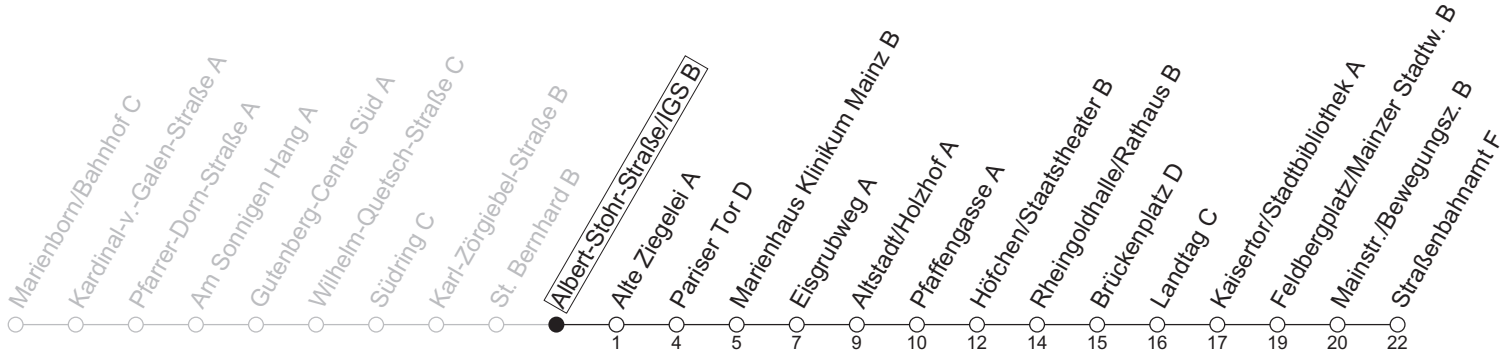

## Albert-Stoher-Straße/IGS B

→ Mainz-Neustadt/Straßenbahnamt F

	Montag-Freitag	Samstag	Sonn-/Feiertag
5	49		
6	19 49		
7	14 <sub>sa</sub> 19 29 <sub>s</sub> 39 <sub>s</sub> 49 <sub>F</sub> 49 <sub>s</sub>		
8	19 49	15 49	
9	19 49	19 49	
10	19 49	19 49	15 45
11	19 49	19 49	15 45
12	19 49	19 49	15 45
13	19 49	19 49	15 45
14	19 49	19 49	15 45
15	19 49	19 49	15 45
16	19 49	19 49	15 45
17	19 49	19 49	15 45
18	19 49	19 49	15 45
19	19 49	19 49	15 45
20	15 45	15 45	15 45
21	15 45	15 45	15 45
22	15	15	15