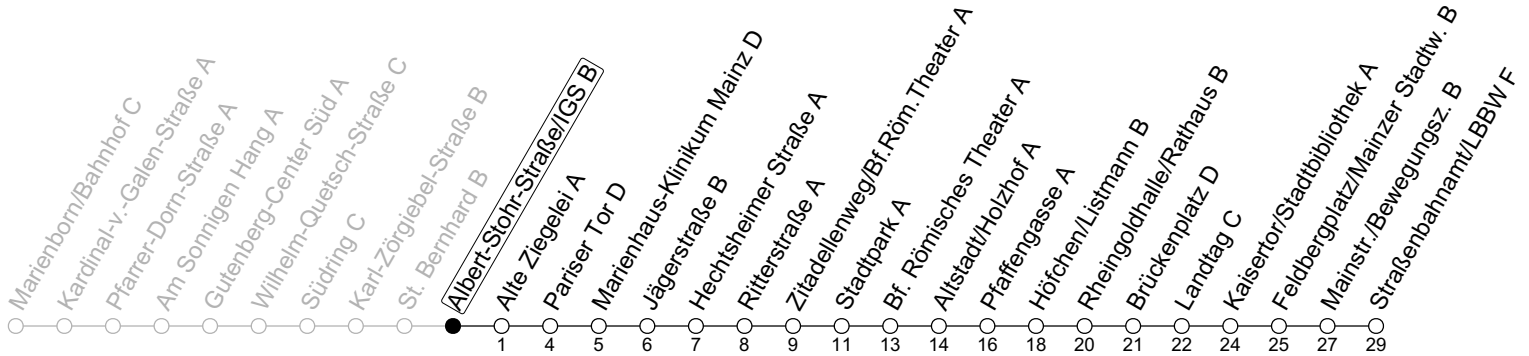

70

Albert-Stoher-Straße/IGS B

→ Mainz-Neustadt/Straßenbahnamt/LBBW F

Sperrung Eisgrubweg/Windmühlenstraße

	Montag-Freitag	Samstag	Sonn-/Feiertag
5	44		
6	14 44		
7	14 24 _s 34 _s 44	18 48	
8	14 44	18 44	
9	14 44	14 44	18 48
10	14 44	14 44	18 48
11	14 44	14 44	18 48
12	14 44	14 44	18 48
13	14 44	14 44	18 48
14	14 44	14 44	18 48
15	14 44	14 44	18 48
16	14 44	14 44	18 48
17	14 44	14 44	18 48
18	14 44	14 44	18 48
19	14 44	14 44	18 48
20	14 48	18 48	18 48
21	18 48	18 48	18 48
22	18 48 _{Fn}	18 48	18
23	18 _{Fn}	18	

Fn : Nur Nacht Freitag auf Samstag und Nacht vor Feiertag auf den Feiertag

S : Nur an Schultagen in Rheinland-Pfalz

gültig ab: 21.05.2024

Ferien RLP: 27.12.-23.01.24 / 12.-14.02. / 25.03.-02.04. / 10.05. / 21.-31.05. / 15.07.-23.08. / 04.10. / 14.10.-25.10.24
 Weitere Informationen im Verkehrs-Center Mainz (Tel. 0 61 31 - 12 77 77) und www.mainzer-mobilitaet.de