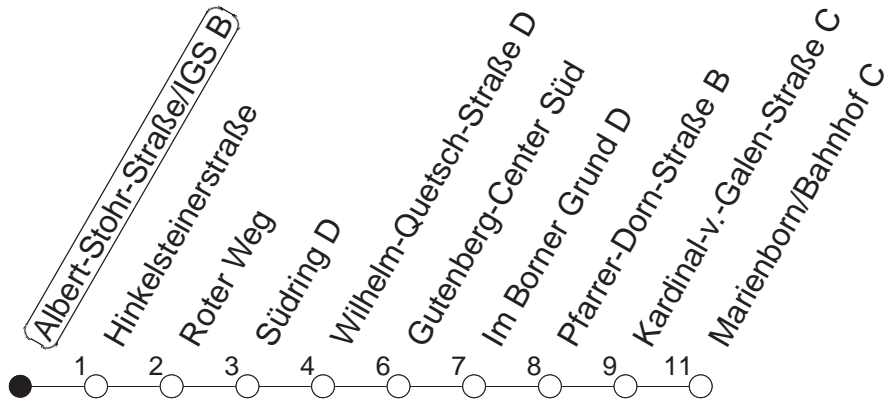

90

Albert-Stoher-Straße/IGS B

BUS

→ Marienborn/Bahnhof

🕒	Nächte auf Mo.-Fr.	Nächte auf Sa.	Nächte auf Sonn-/Feiertage	Besondere Feiertage*
23	12 42			12 42
0	12			12
1	12	12 42	12 42	15
2		12	12	15
3		12	12	12
4		12	12	12
5		12	12	12
6		12 _R	12	12 _K
7			12	12 _n
8			12 _R	12 _{nR}

R : Nur bis Südring

n : Nicht am Morgen des Karsamstags

K : Am Morgen des Karsamstags nur bis Südring

gültig ab: 01.04.22

* Diese Spalte gilt in den Nächten Karfreitag auf Karsamstag; Ostersonntag auf Ostermontag; Pfingstsonntag auf Pfingstmontag; 02. auf 03.10.22.