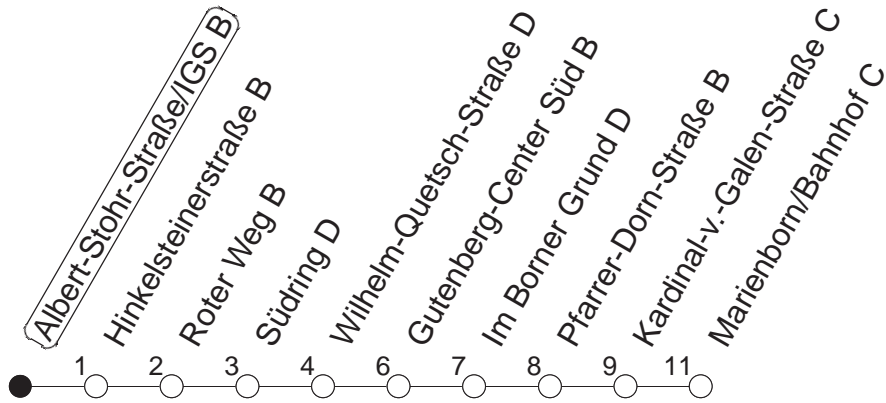

# 90

## Albert-Stoher-Straße/IGS B

BUS

→ Marienborn/Bahnhof

🕒	Montag bis Donnerstag	Freitag	Samstag	Sonn- und Feiertag
5			12	12
6			12 <sup>R</sup>	12
7				12
8				12 <sup>R</sup>
9				
10				
11				
12				
13				
14				
15				
16				
17				
18				
19				
20				
21				
22				
23	12      42			12      42
0	12	12      42	12      42	12
1	12	12	12	15
2		12	12	
3		12	12	
4		12	12	

<sup>R</sup>: Nur bis Südring

gültig ab: ab 11.12.2022

In Nächten vor Feiertagen gilt auf dieser Linie der Freitagsfahrplan.

Weitere Infos im Verkehrs Center Mainz (Tel. 0 61 31 - 12 77 77) und [www.mainzer-mobilitaet.de](http://www.mainzer-mobilitaet.de)