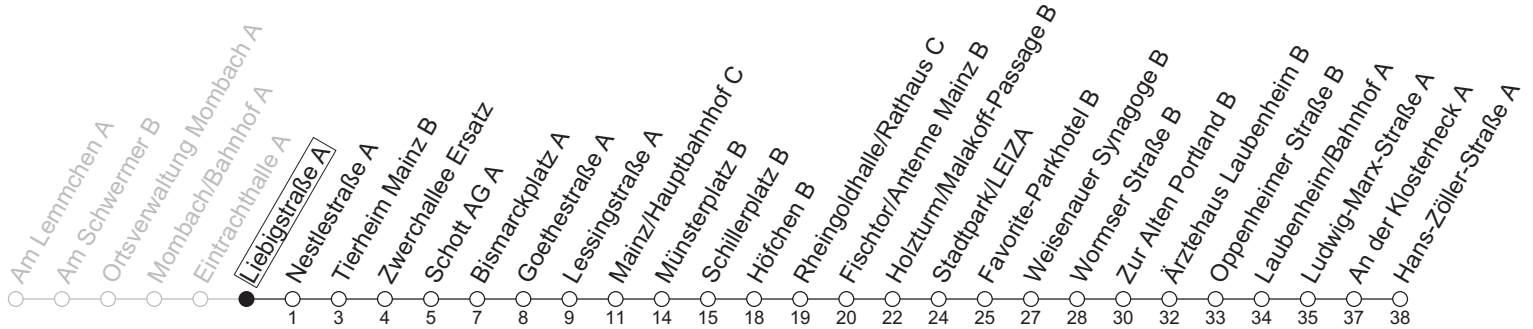

81

Liebigstraße A

→ Mainz-Laubenheim/Hans-Zöller-Straße A

Sperrung Mombacher Hauptstraße

	Montag-Freitag	Samstag
6	13 43	
7	13 26 _{sa} 43	
8	13 43	43
9	13 43	13 43
10	13 43	13 43
11	13 43	13 43
12	13 43	13 43
13	13 43	13 43
14	13 43	13 43
15	13 43	13 43
16	13 43	13 43
17	13 43	13 43
18	13 43	13
19	13 43	

a : nur bis Mainz/Hauptbahnhof C

S : Nur an Schultagen in Rheinland-Pfalz

gültig ab: 08.01.2026

Ferien RLP: 20.12.25-07.01.26 / 16.-17.02. / 28.03.-12.04. / 15.05. / 05.06. / 27.06.-09.08. / 03.10.-18.10.26