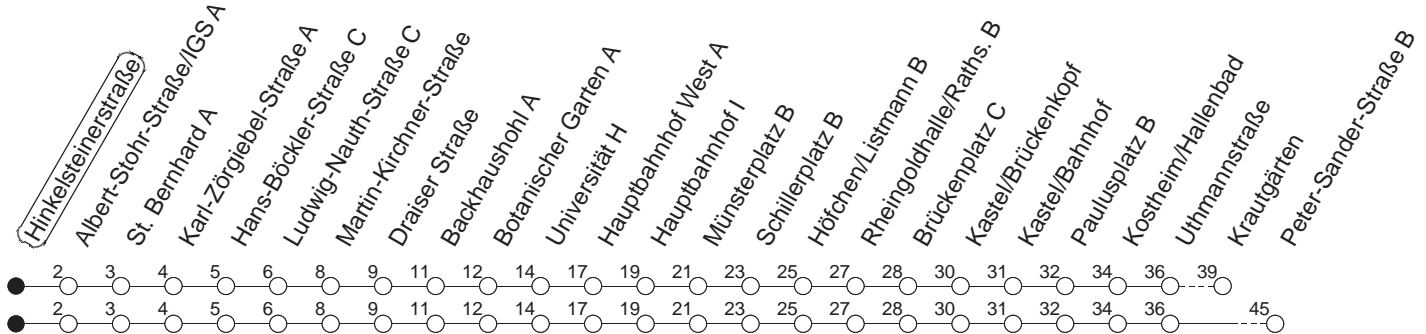

# Hinkelsteinerstraße

BUS

→ Kastel

🕒	Mo.-Fr. (Schule)	Mo.-Fr. (Ferien)	Samstag	Sonn-/Feiertag
4	56P	56P		
5	26P 49P	26P 49P		
6	19P 34H 49P	19P 34H 49P	46H	
7	04H 19P 49P	04H 19P 49P	16H 49K	
8	19P 49K	19P 49K	19K 49K	46H
9	19K 49K	19K 49K	19K 49K	16H 46H
10	19K 49K	19K 49K	19K 49K	16H 46H
11	19K 49K	19K 49K	19K 49K	16H 46H
12	19K 49K	19K 49K	19K 49K	16H 46H
13	19K 34H 49K	19K 49K	19K 49K	16H 46H
14	19P 49P	19P 49P	19K 49K	16H 46H
15	19P 49P	19P 49P	19K 49K	16H 46H
16	19P 49P	19P 49P	19K 49K	16H 46H
17	19P 49K	19P 49K	19K 49K	16H 46H
18	19K 49K	19K 49K	19K 46H	16H 46H
19	19K 49K	19K 49K	16H 46H	16H 46H
20	19K 46H	19K 46H	16H 46H	16H 46H
21	16H 46H	16H 46H	16H 46H	16H 46H
22	16H 46Hfn	16H 46Hfn	16H 46H	16H
23	16Hfn 46Hfn	16Hfn 46Hfn	16H 46H	
0	16Hfn	16Hfn	16H	

P : Bis Peter-Sander-Straße  
H : Nur bis Hauptbahnhof

K : Bis Krautgärten  
fn : Nur Nacht Freitag auf Samstag und Nacht vor Feiertag auf den Feiertag

gültig ab: ab 31.05.2021

Ferien in RLP: 21.12.20-06.01.21 / 29.03.-06.04. / 25.05.-02.06. / 19.07.-27.08. / 11.10.-22.10.21.