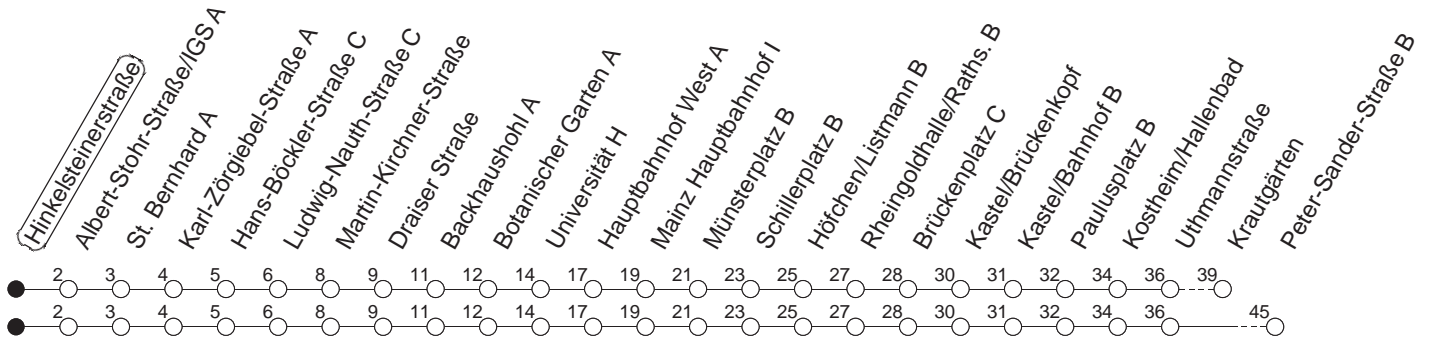

## Hinkelsteinerstraße

BUS

→ Kastel

🕒	Mo.-Fr. (Schule)	Mo.-Fr. (Ferien)	Samstag	Sonn-/Feiertag
4	56P	56P		
5	26P 49P	26P 49P		
6	19P 34H 49P	19P 34H 49P	46H	
7	04H 19P 49P	04H 19P 49P	16H 49K	
8	19P 49K	19P 49K	19K 49K	46H
9	19K 49K	19K 49K	19K 49K	16H 46H
10	19K 49K	19K 49K	19K 49K	16H 46H
11	19K 49K	19K 49K	19K 49K	16H 46H
12	19K 49K	19K 49K	19K 49K	16H 46H
13	19K 34H 49K	19K 49K	19K 49K	16H 46H
14	19P 49P	19P 49P	19K 49K	16H 46H
15	19P 49P	19P 49P	19K 49K	16H 46H
16	19P 49P	19P 49P	19K 49K	16H 46H
17	19P 49K	19P 49K	19K 49K	16H 46H
18	19K 49K	19K 49K	19K 46H	16H 46H
19	19K 49K	19K 49K	16H 46H	16H 46H
20	19K 46H	19K 46H	16H 46H	16H 46H
21	16H 46H	16H 46H	16H 46H	16H 46H
22	16H 46Hfn	16H 46Hfn	16H 46H	16H
23	16Hfn 46Hfn	16Hfn 46Hfn	16H 46H	
0	16Hfn	16Hfn	16H	

P : Bis Peter-Sander-Straße  
H : Nur bis Hauptbahnhof

K : Bis Krautgärten  
fn : Nur Nacht Freitag auf Samstag und Nacht vor Feiertag auf den Feiertag

gültig ab: 01.04.22

Ferien in Rheinland-Pfalz: 11.04. - 22.04. / 27.05. / 17.06. / 25.07. - 02.09. / 17.10. - 31.10.22.