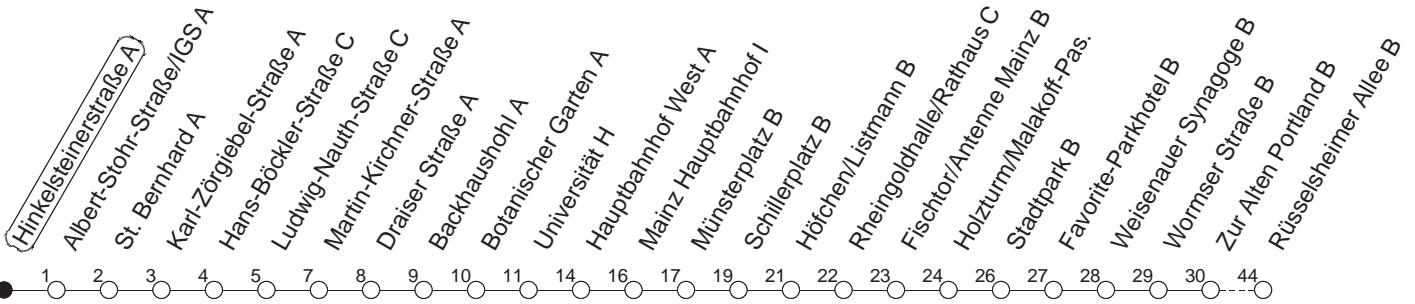

90

Hinkelsteinerstraße A

BUS

→ Laubenheim/Rüsselsheimer Allee

🕒	Montag bis Donnerstag	Freitag	Samstag	Sonn- und Feiertag
5			39	39
6				39
7				39
8				
9				
10				
11				
12				
13				
14				
15				
16				
17				
18				
19				
20				
21				
22	39			39
23	09 39	39	39	09 39
0	39	09 39	09 39	39
1		39	39	
2		39	39	
3		39 ^H	39 ^H	
4		39 ^H	39 ^H	

H : Nur bis Hauptbahnhof

gültig ab: ab 11.12.2022

In Nächten vor Feiertagen gilt auf dieser Linie der Freitagsfahrplan.

Weitere Infos im Verkehrs Center Mainz (Tel. 0 61 31 - 12 77 77) und www.mainzer-mobilitaet.de