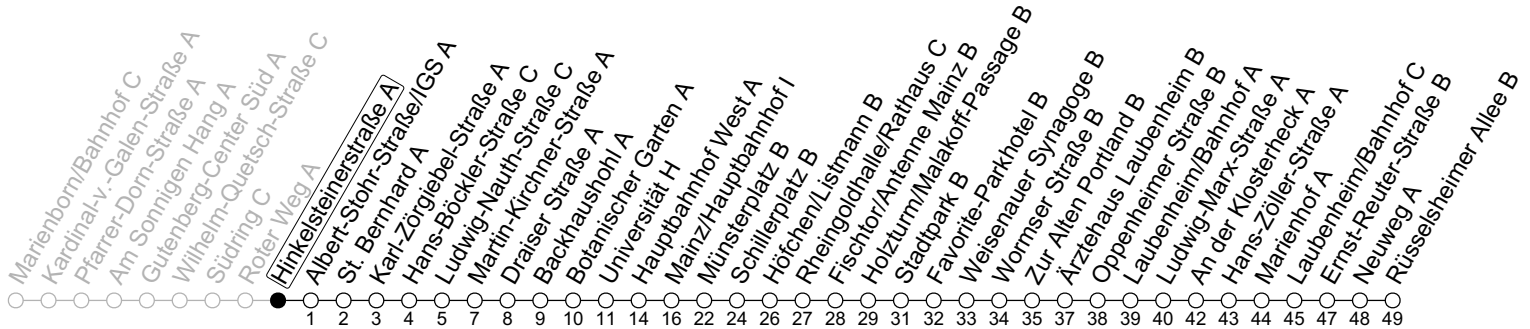

90

Hinkelsteinerstraße A

→ Mainz-Laubenheim/Rüsselsheimer Allee B

	Nächte Mo./Di. bis Do./Fr.	Nacht Freitag auf Samstag	Samstag	Sonn-/Feiertag
5			39	39
6				39
7				39
8				
9				
10				
11				
12				
13				
14				
15				
16				
17				
18				
19				
20				
21				
22	39			39
23	09 39	39	39	09 39
0	39	09 39	09 39	39
1		39	39	
2		39	39	
3		39 _a	39 _a	
4		39 _a	39 _a	

a : nur bis Mainz/Hauptbahnhof I

gültig ab: 10.12.2023

In Nächten vor Feiertagen gilt auf dieser Linie der Freitagsfahrplan

Weitere Informationen im Verkehrs-Center Mainz (Tel. 0 61 31 - 12 77 77) und www.mainzer-mobilitaet.de