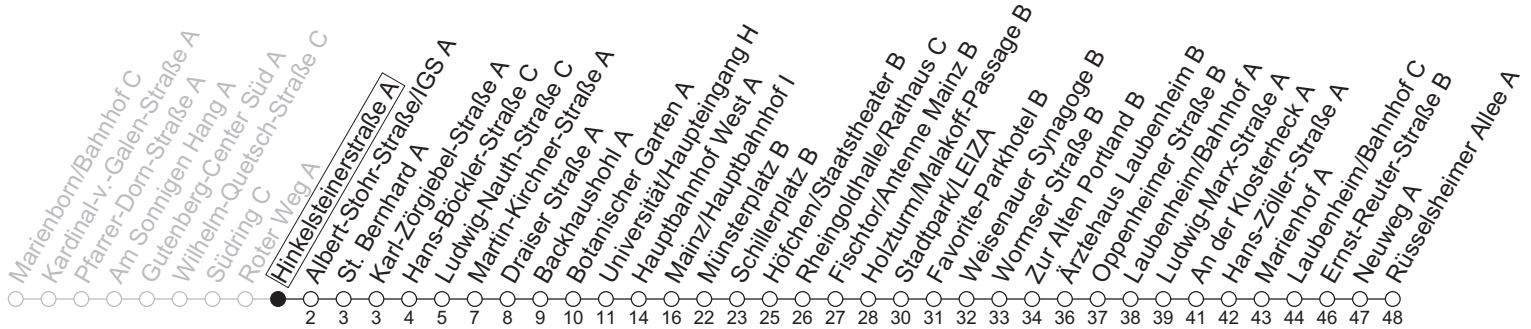

# 90

## Hinkelsteinerstraße A

→ Mainz-Laubenheim/Rüsselsheimer Allee A

	Nächte Mo./Di. bis Do./Fr.	Nacht Freitag auf Samstag	Samstag	Sonn-/Feiertag
5			39	39
6			39	39
7			08 38	39
8				39
9				08 38
10				
11				
12				
13				
14				
15				
16				
17				
18				
19				
20				
21				
22	39	39	39	39
23	09 39	09 39	09 39	09 39
0	39	09 39	09 39	39
1		39	39	
2		39	39	
3		39 <sub>a</sub>	39 <sub>a</sub>	
4		39 <sub>a</sub>	39 <sub>a</sub>	