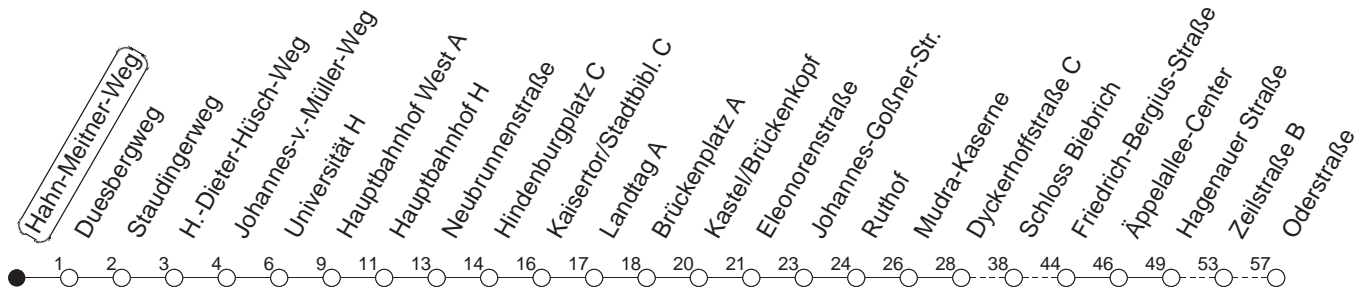

## Hahn-Meitner-Weg

BUS

→ WI-Schierstein/Oderstraße

**Diese Linie hält aktuell  
nicht an dieser Haltestelle.**