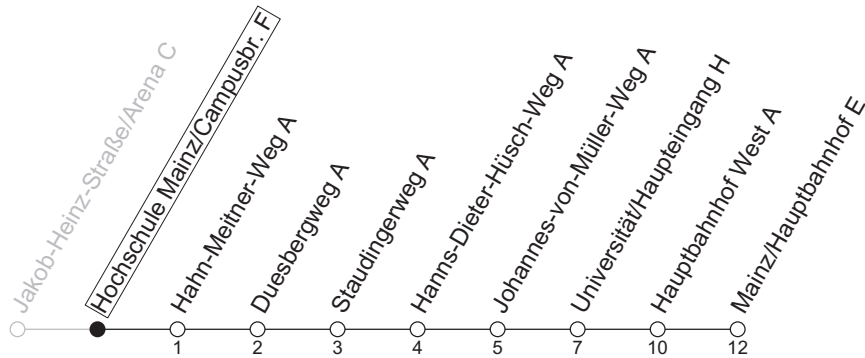

## Hochschule Mainz/Campusbr. F

→ Mainz/Hauptbahnhof E

Montag-Freitag

13 48s

S: Nur an Schultagen in Rheinland-Pfalz

gültig ab: 13.04.2026

Ferien RLP: 20.12.25-07.01.26 / 16.-17.02. / 28.03.-12.04. / 15.05. / 05.06. / 27.06.-09.08. / 03.10.-18.10.26