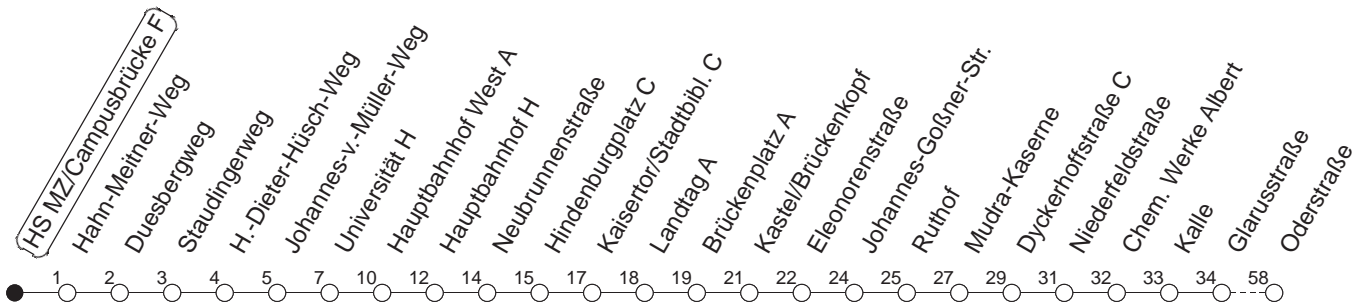

# Hochschule Mainz/Campusbr. F

BUS

→ WI-Schierstein/Oderstraße

🕒	Mo.-Fr. (Vorlesungstage der JGU)	Mo.-Fr. (vorlesungsfrei)	Samstag	Sonn-/Feiertag
8	12	42		
9	12	42		
10	12	42		
11	12	42		
12	12	42		
13	12	42		
14	12	42		
15	12	42		
16	12	42		
17	12	42		
18	12			

gültig ab: 13.12.20

Vorlesungsfreie Zeiten der JGU: 21.12.20 - 03.01.21, 15.02. - 09.04.21, 19.07. - 15.10.21

Weitere Infos im Verkehrs Center Mainz (Tel. 0 61 31 - 12 77 77) und [www.mainzer-mobilitaet.de](http://www.mainzer-mobilitaet.de)