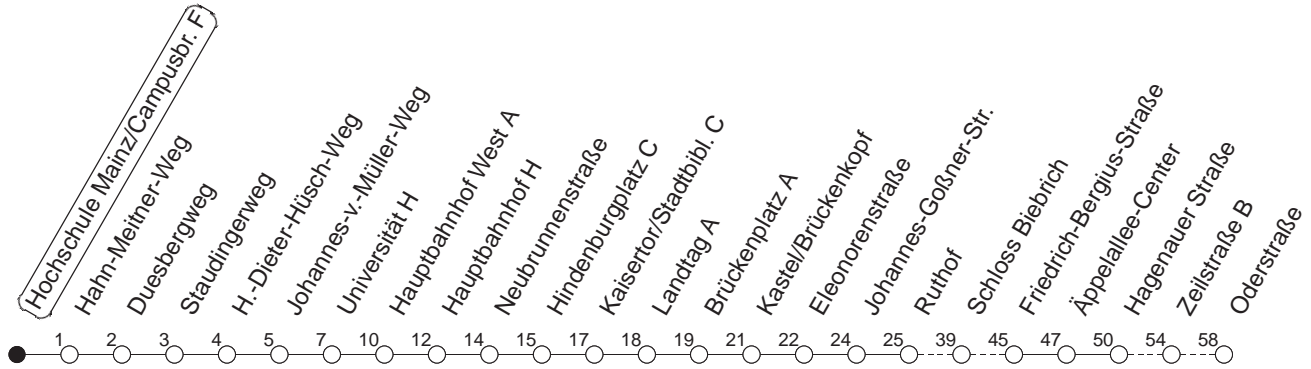

9

Hochschule Mainz/Campusbr. F

BUS

→ WI-Schierstein/Oderstraße

	Mo.-Fr. (Vorlesungstage der JGU)	Mo.-Fr. (vorlesungsfrei)	Samstag	Sonn-/Feiertag
8	12	42		
9	12	42		
10	12			

gültig ab: 01.04.22

Vorlesungsfreie Zeiten der JGU: 07.02. - 16.04. / 25.07. - 21.10.22