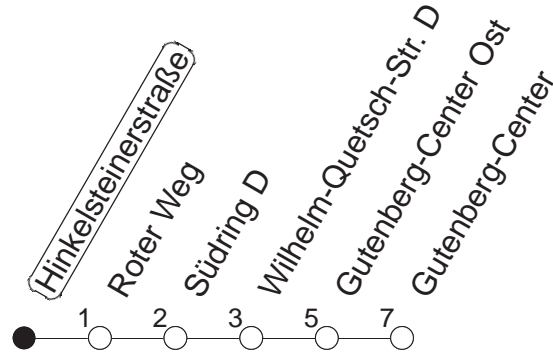

57

Hinkelsteinerstraße

BUS

→ Bretzenheim/Gutenberg-Center

🕒	Mo.-Fr. (Schule)			Mo.-Fr. (Ferien)		Samstag		Sonn-/Feiertag	
6	09 _B	39 _B		09 _B	39 _B				
7	09 _B	39 _B		09 _B	39 _B	07 _B	37 _B		
8	09 _B	39 _B		09 _B	39 _B	10 _B	40 _B		
9	09 _B	39		09 _B	39	09 _B	39	07 _B	37 _B
10	09	39		09	39	09	39	07 _B	37 _B
11	09	39		09	39	09	39	07 _B	37 _B
12	09	39		09	39	09	39	07 _B	37 _B
13	09	29 _B	39	09	39	09	39	07 _B	37 _B
14	09	39		09	39	09	39	07 _B	37 _B
15	09	39		09	39	09	39	07 _B	37 _B
16	09	39		09	39	09	39	07 _B	37 _B
17	09	39		09	39	09	39	07 _B	37 _B
18	09	39		09	39	09	39	07 _B	37 _B
19	09	39		09	39	09	39	07 _B	37 _B
20	09 _B	37 _B		09 _B	37 _B	07 _B	37 _B	07 _B	37 _B
21	07 _B	37 _B		07 _B	37 _B	07 _B	37 _B	07 _B	37 _B
22	07 _B	37 _B		07 _B	37 _B	07 _B	37 _B	09 _B	39 _B
23	07 _{Bfn}	37 _{Bfn}		07 _{Bfn}	37 _{Bfn}	07 _B	37 _B		
0	07 _{Bfn}	39 _{Bfn}		07 _{Bfn}	39 _{Bfn}	07 _B	39 _B		

B : Nur bis Südring

fn : Nur Nacht Freitag auf Samstag und Nacht vor Feiertag auf den Feiertag

gültig ab: 01.04.22

Ferien in Rheinland-Pfalz: 11.04. - 22.04. / 27.05. / 17.06. / 25.07. - 02.09. / 17.10. - 31.10.22.