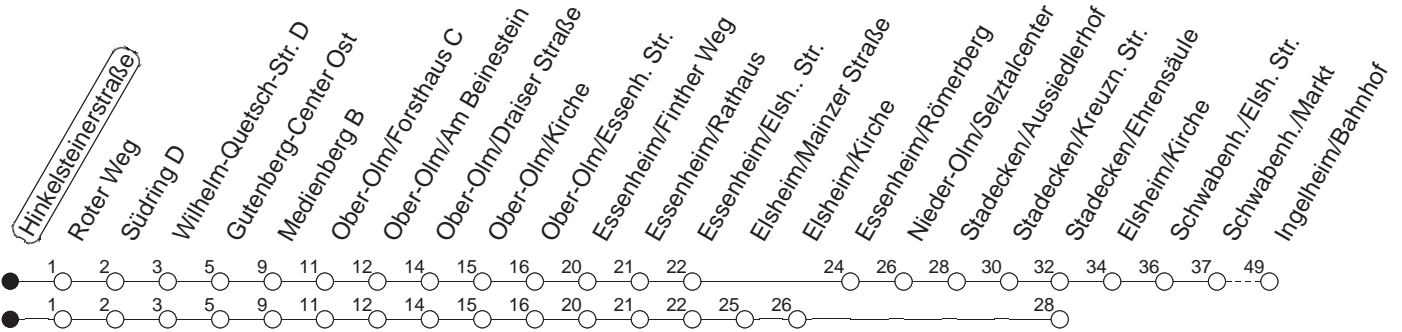

75

Hinkelsteinerstraße

BUS

→ Ingelheim/Bahnhof

Mo.-Fr. (Schule)

Mo.-Fr. (Ferien)

Samstag

Sonn-/Feiertag

13 37

42_{Ee}

Ee : Nur bis Stackeden/Ehrensäule, ab Essenh./Elsheimer Str. über Elsheim/Kirche (nicht über Selztal-Center)

gültig ab: 13.12.20

Ferien Mainz: 21.12.20-05.01.21 / 15./16.02. / 29.03.-06.04. / 25.05.-04.06. / 14.05. / 19.07.-27.08. / 11.10.-22.10.21.