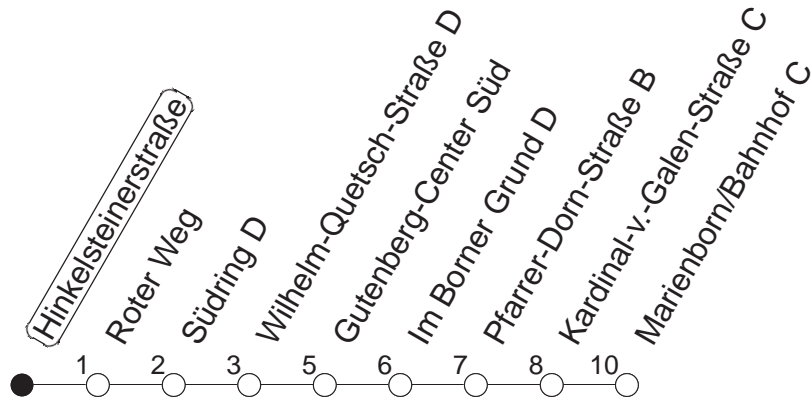

# 90

## Hinkelsteinerstraße

BUS

→ Marienborn/Bahnhof

🕒	Nächte auf Mo.-Fr.	Nächte auf Sa.	Nächte auf Sonn-/Feiertage	Besondere Feiertage*
<b>23</b>	13 43			13 43
<b>0</b>	13			13
<b>1</b>	13	13 43	13 43	13
<b>2</b>		13	13	13
<b>3</b>		13	13	13
<b>4</b>		13	13	13
<b>5</b>		13	13	13
<b>6</b>		13 <sub>R</sub>	13	13 <sub>N</sub>
<b>7</b>			13	13 <sub>So</sub>
<b>8</b>			13 <sub>R</sub>	13 <sub>SoR</sub>

R : Nur bis Südring

So : Nicht an Samstagmorgen

N : An Samstagmorgen nur bis Südring, an Sonn- und Feiertagen bis Marienborn

gültig ab: 13.12.20

\* Nächte 25. auf 26. u. 26. auf 27.12.; 01. auf 02.01.; Karfreitag auf -samstag; Ostersonntag auf -montag; 01. auf 02.05; Pfingstsonntag auf -montag