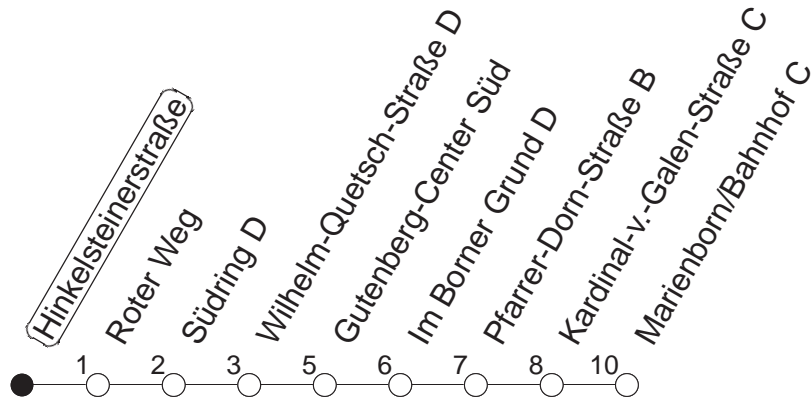

90

Hinkelsteinerstraße

BUS

→ Marienborn/Bahnhof

🕒	Nächte auf Mo.-Fr.		Nächte auf Sa.		Nächte auf Sonn-/Feiertage		Besondere Feiertage*	
	13	43	13	43	13	43	13	43
0	13						13	
1	13		13	43	13	43	16	
2			13		13		16	
3			13		13		13	
4			13		13		13	
5			13		13		13	
6			13 _R		13		13 _K	
7					13		13 _n	
8					13 _R		13 _{nR}	

R : Nur bis Südring

n : Nicht am Morgen des Karsamstags

K : Am Morgen des Karsamstags nur bis Südring

gültig ab: 01.04.22

* Diese Spalte gilt in den Nächten Karfreitag auf Karsamstag; Ostersonntag auf Ostermontag; Pfingstsonntag auf Pfingstmontag; 02. auf 03.10.22.