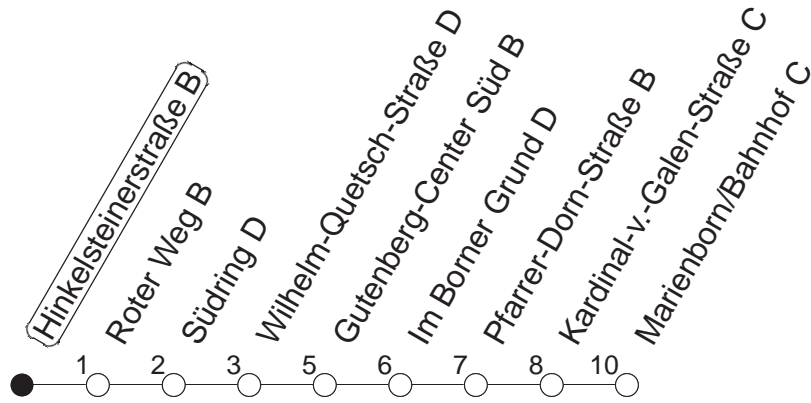

90

Hinkelsteinerstraße B

BUS

→ Marienborn/Bahnhof

🕒	Montag bis Donnerstag	Freitag	Samstag	Sonn- und Feiertag
5			13	13
6			13 _R	13
7				13
8				13 _R
9				
10				
11				
12				
13				
14				
15				
16				
17				
18				
19				
20				
21				
22				
23	13 43			13 43
0	13	13 43	13 43	13
1	13	13	13	16
2		13	13	
3		13	13	
4		13	13	

_R: Nur bis Südring

gültig ab: ab 11.12.2022

In Nächten vor Feiertagen gilt auf dieser Linie der Freitagsfahrplan.

Weitere Infos im Verkehrs Center Mainz (Tel. 0 61 31 - 12 77 77) und www.mainzer-mobilitaet.de