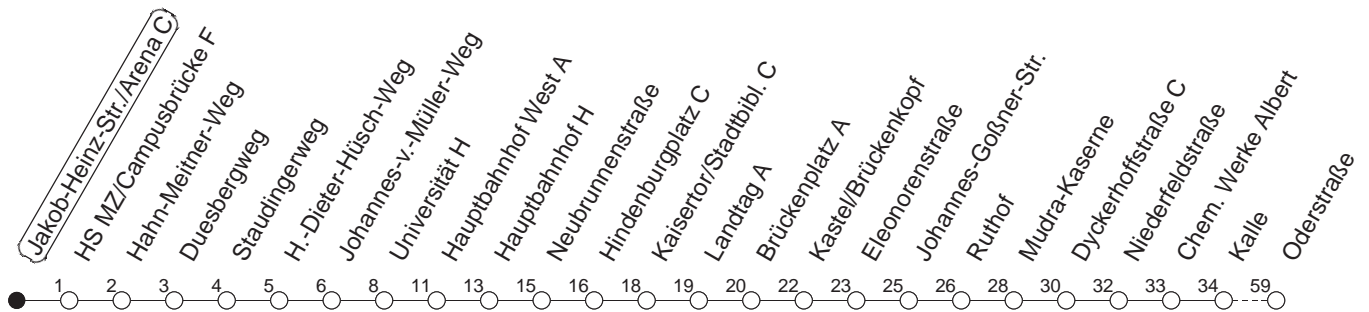

## Jakob-Heinz-Straße/Arena C

BUS

→ WI-Schierstein/Oderstraße

🕒	Mo.-Fr. (Vorlesungstage der JGU)	Mo.-Fr. (vorlesungsfrei)	Samstag	Sonn-/Feiertag
8	11 41			
9	11 41			
10	11 41			
11	11 41			
12	11 41			
13	11 41			
14	11 41			
15	11 41			
16	11 41			
17	11 41			
18	11			

gültig ab: 13.12.20

Vorlesungsfreie Zeiten der JGU: 21.12.20 - 03.01.21, 15.02. - 09.04.21, 19.07. - 15.10.21

Weitere Infos im Verkehrs Center Mainz (Tel. 0 61 31 - 12 77 77) und [www.mainzer-mobilitaet.de](http://www.mainzer-mobilitaet.de)