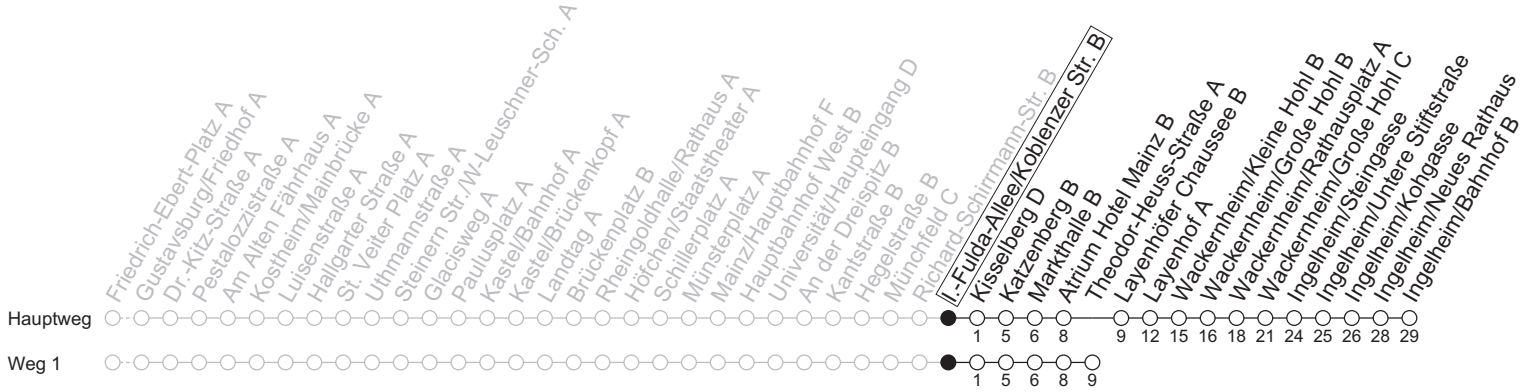

91

I.-Fulda-Allee/Koblenzer Str. B

→ Ingelheim/Bahnhof B

	Nächte Mo./Di. bis Do./Fr.	Nacht Freitag auf Samstag	Samstag	Sonn-/Feiertag
5			10 ₁	10 ₁
6			10 _b	10 ₁
7			10 40	10 ₁
8			10 _a	10
9				10 ₁ 40
10				10 ₁
11				
12				
13				
14				
15				
16				
17				
18				
19				
20				
21				
22				
23	10 ₁ 40 _a	10 ₁ 40	10 ₁ 40	10 ₁ 40 _a
0	10 ₁	10 ₁ 40	10 ₁ 40	10 ₁
1	10	10	10	10
2		10	10	
3		10 _a	10 _a	
4		10 ₁	10 ₁	

1 : fährt Weg 1

a : nur bis Wackernheim/Rathausplatz A

b : nur bis Atrium Hotel Mainz B

gültig ab: 13.04.2026

In Nächten vor Feiertagen gilt auf dieser Linie der Freitagsfahrplan

Weitere Informationen im Verkehrs-Center Mainz (Tel. 0 61 31 - 12 77 77) und www.mainzer-mobilitaet.de