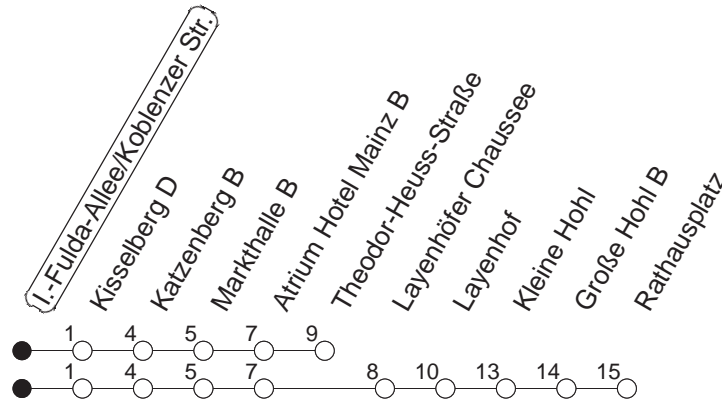

91

I.-Fulda-Allee/Koblenzer Str.

BUS

→ Wackernheim/Rathausplatz

🕒	Nächte auf Mo.-Fr.	Nächte auf Sa.	Nächte auf Sonn-/Feiertage	Besondere Feiertage*
23	10 _T 40			10 _T 40
0	10 _T			10 _T
1	10	10 _T 40	10 _T 40	10
2	10 _F	10 _T	10 _T	10 _T
3		10 _T	10 _T	10 _T
4		10 _T	10 _T	10 _T
5		10 _T	10 _T	10 _T
6		10 _T	10 _T	10 _T
7			10 _T	10 _{SoT}
8			10 _T	10 _{SoT}

T : Bis Theodor-Heuss-Straße

So : Nicht an Samstagmorgen

F : Ab Kisselberg zum Friedrich-von-Pfeiffer-Weg

gültig ab: 13.12.20

* Nächte 25. auf 26. u. 26. auf 27.12.; 01. auf 02.01.; Karfreitag auf -samstag; Ostersonntag auf -montag; 01. auf 02.05; Pfingstsonntag auf -montag