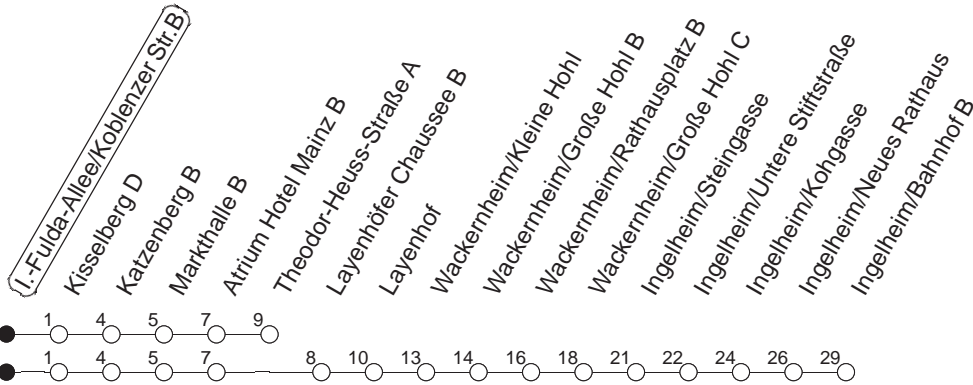

91

I.-Fulda-Allee/Koblenzer Str.B

BUS

→ Ingelheim/Bahnhof

🕒	Montag bis Donnerstag	Freitag	Samstag	Sonn- und Feiertag
5			10T	10T
6			10A	10T
7				10T
8				10T
9				
10				
11				
12				
13				
14				
15				
16				
17				
18				
19				
20				
21				
22				
23	10T 40W			10T 40W
0	10T	10T 40	10T 40	10T
1	10	10	10	13
2	10F	10	10	13F
3		10W	10W	
4		10T	10T	

T : Bis Finthen/Theodor-Heuss-Straße
 W : Nur bis Wackernheim/Rathausplatz

F : Ab Kesselberg zum Friedrich-von-Pfeiffer-Weg
 A : Nur bis Finthen/Atrium Hotel Mainz

gültig ab: ab 11.12.2022

In Nächten vor Feiertagen gilt auf dieser Linie der Freitagsfahrplan.