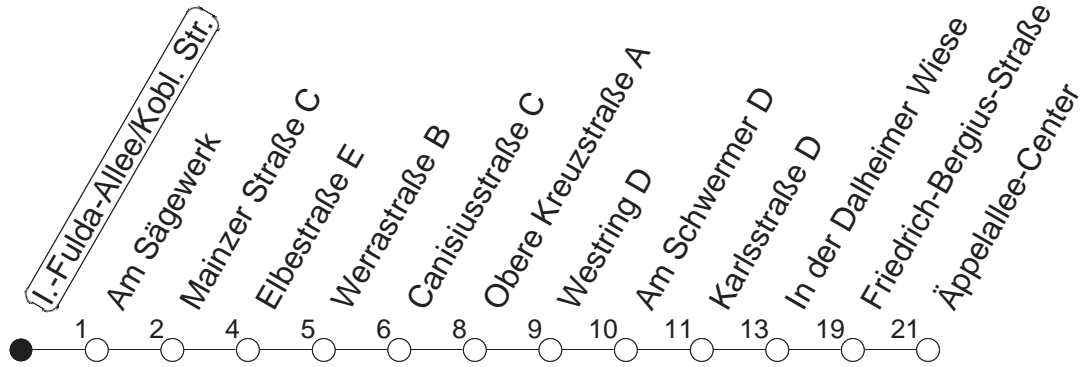

74

I.-Fulda-Allee/Kobl. Str.

BUS

→ **WI-Biebrich/Äppelallee-Center**

🕒	Mo.-Fr. (Schule)		Mo.-Fr. (Ferien)		Samstag	Sonn-/Feiertag
6	11	41	11	41		
7	11	34 _B 41	11	41		
8	11	41	11	41		
9	11	43	11	43		
10	13	43	13	43		
11	13	43	13	43		
12	13	43	13	43		
13	13	46	13	46		
14	11	41	11	41		
15	11	41	11	41		
16	11	41	11	41		
17	11	41	11	41		
18	11	41	11	41		
19	11 _D	41	11 _D	41		
20	13 _D		13 _D			

B : Ab Elbestraße zu An der Bruchspitze

D : Nur bis In der Dalheimer Wiese

gültig ab: 13.12.20

Ferien in RLP: 21.12.20-06.01.21 / 29.03.-06.04. / 25.05.-02.06. / 19.07.-27.08. / 11.10.-22.10.21.

Weitere Infos im Verkehrs Center Mainz (Tel. 0 61 31 - 12 77 77) und www.mainzer-mobilitaet.de