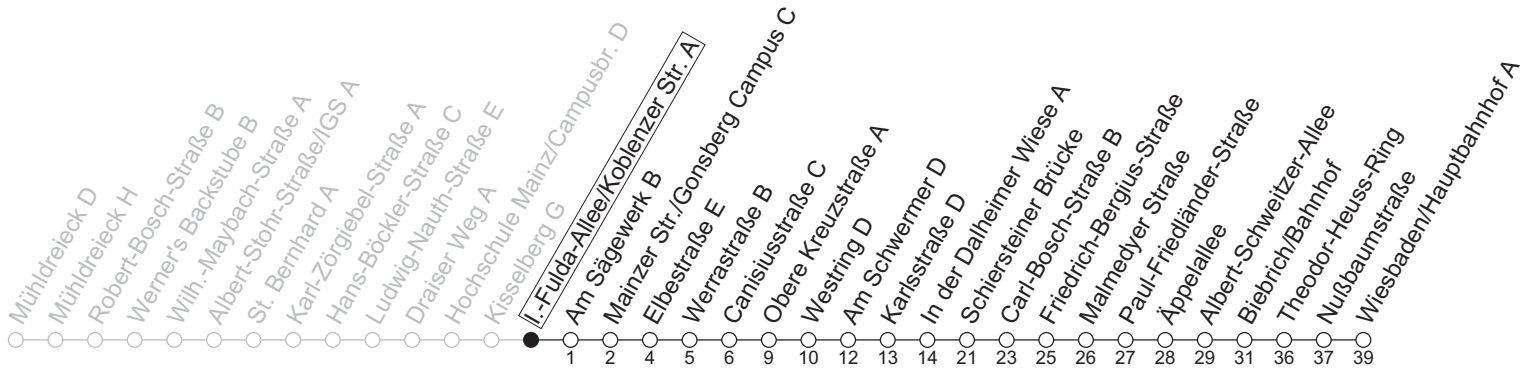

74

I.-Fulda-Allee/Koblenzer Str. A

→ Wiesbaden/Hauptbahnhof A

Montag-Freitag		
6	13	45
7	15	45
8	15	45
9	15	45 _a
10	15	45 _a
11	15	45 _a
12	15	45 _a
13	15	45
14	15	45
15	15	45
16	15	45
17	15	45
18	15	45
19	15	45
20	13	

a : nur bis Friedrich-Bergius-Straße

gültig ab: 13.04.2026

Ferien RLP: 20.12.25-07.01.26 / 16.-17.02. / 28.03.-12.04. / 15.05. / 05.06. / 27.06.-09.08. / 03.10.-18.10.26

Weitere Informationen im Verkehrs-Center Mainz (Tel. 0 61 31 - 12 77 77) und www.mainzer-mobilitaet.de