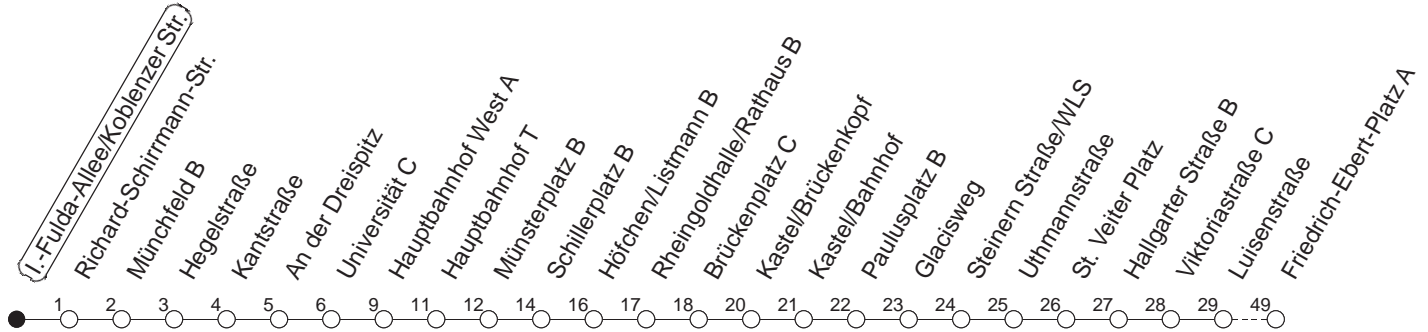

91

I.-Fulda-Allee/Koblenzer Str.

BUS

→ Ginsheim/
Friedrich-Ebert-Platz

🕒	Nächte auf Mo.-Fr.	Nächte auf Sa.	Nächte auf Sonn-/Feiertage	Besondere Feiertage*
22	44			44
23	14	44		14 44
0	44	44	44	44
1		14 44	14 44	44
2		44	44	44
3		44 _H	44 _H	44 _H
4		44 _H	44 _H	44 _H
5		44	44	44
6			44	44 _{So}
7			44	44 _{So}

H : Nur bis Hauptbahnhof

So : Nicht an Samstagmorgen

gültig ab: 13.12.20

* Nächte 25. auf 26. u. 26. auf 27.12.; 01. auf 02.01.; Karfreitag auf -samstag; Ostersonntag auf -montag; 01. auf 02.05; Pfingstsonntag auf -montag