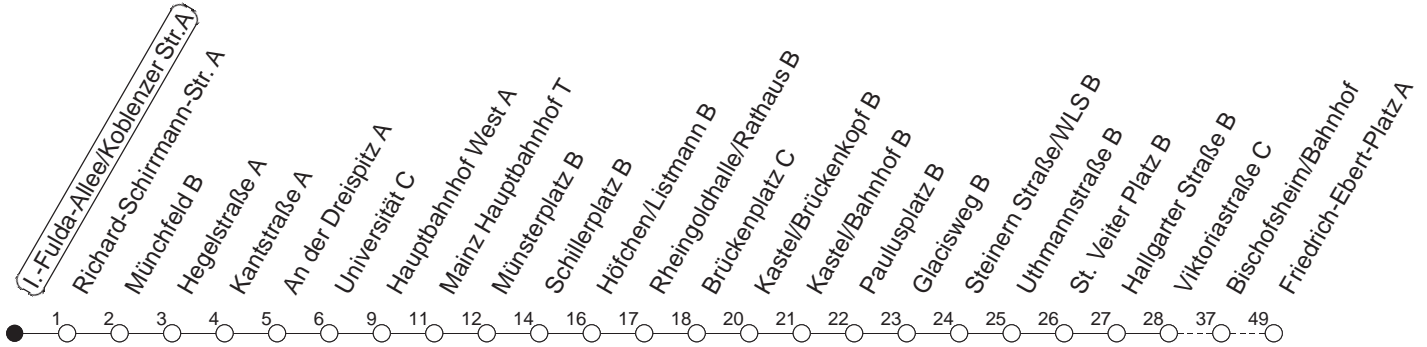

91

I.-Fulda-Allee/Koblenzer Str.A

BUS

→ Ginsheim/
Friedrich-Ebert-Platz

🕒	Montag bis Donnerstag	Freitag	Samstag	Sonn- und Feiertag
5			44	44
6				44
7				44
8				
9				
10				
11				
12				
13				
14				
15				
16				
17				
18				
19				
20				
21				
22	44			44
23	14 44	44	44	14 44
0	44	14 44	14 44	44
1		44	44	
2		44	44	
3		44 _H	44 _H	
4		44 _H	44 _H	

H : Nur bis Hauptbahnhof

gültig ab: ab 11.12.2022

In Nächten vor Feiertagen gilt auf dieser Linie der Freitagsfahrplan.

Weitere Infos im Verkehrs Center Mainz (Tel. 0 61 31 - 12 77 77) und www.mainzer-mobilitaet.de