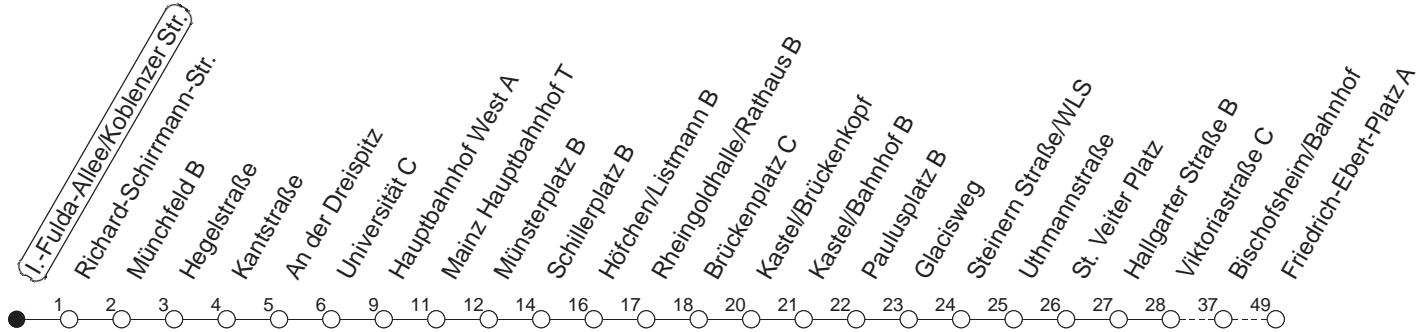

91

I.-Fulda-Allee/Koblenzer Str.

BUS

→ Ginsheim/
Friedrich-Ebert-Platz

🕒	Nächte auf Mo.-Fr.	Nächte auf Sa.	Nächte auf Sonn-/Feiertage	Besondere Feiertage*
22	44			44
23	14 44			14 44
0	44	44	44	44
1		14 44	14 44	44
2		44	44	44
3		44 _H	44 _H	44 _H
4		44 _H	44 _H	44 _H
5		44	44	44
6			44	44 _n
7			44	44 _n

H : Nur bis Hauptbahnhof

n : Nicht am Morgen des Karsamstags

gültig ab: 01.04.22

* Diese Spalte gilt in den Nächten Karfreitag auf Karsamstag; Ostersonntag auf Ostermontag; Pfingstsonntag auf Pfingstmontag; 02. auf 03.10.22.