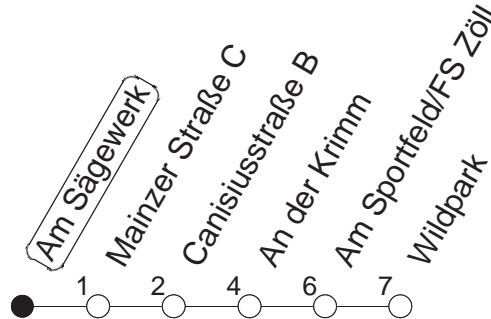

## Am Sägewerk

BUS

→ Gonsenheim/Wildpark

🕒	Mo.-Fr. (ganzjährig)			Samstag		Sonn-/Feiertag	
<b>5</b>	07						
<b>6</b>	07	38	53		38		
<b>7</b>	08	24	34	54	08	38	
<b>8</b>	14	34	54		23	53	38
<b>9</b>	14	34	54		31		08 38
<b>10</b>	14	34	54		01	31	08 38
<b>11</b>	14	34	54		01	31	08 38
<b>12</b>	14	34	54		01	31	08 38
<b>13</b>	14	34	54		01	31	08 38
<b>14</b>	14	34	54		01	31	08 38
<b>15</b>	14	34	54		01	31	08 38
<b>16</b>	14	34	54		01	31	08 38
<b>17</b>	14	34	54		01	31	08 38
<b>18</b>	14	34	54		01	31	53 08 38
<b>19</b>	14	34	54		08	38	08 38
<b>20</b>	14	44			08	38	08 38
<b>21</b>	08	38			08	38	08 38
<b>22</b>	08	38			08	38	08 38