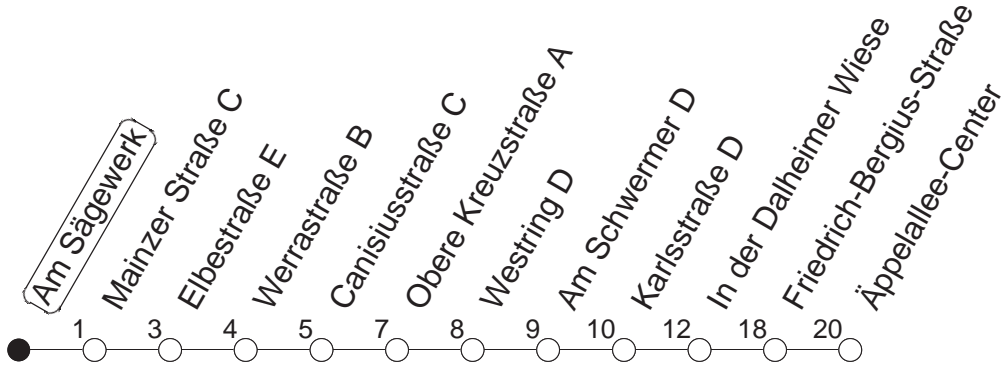

74

Am Sägewerk

BUS

→ WI-Biebrich/Äppelallee-Center

🕒	Mo.-Fr. (Schule)		Mo.-Fr. (Ferien)		Samstag	Sonn-/Feiertag
6	12	42	12	42		
7	12	35 _B 42	12	42		
8	12	42	12	42		
9	12	44	12	44		
10	14	44	14	44		
11	14	44	14	44		
12	14	44	14	44		
13	14	47	14	47		
14	12	42	12	42		
15	12	42	12	42		
16	12	42	12	42		
17	12	42	12	42		
18	12	42	12	42		
19	12 _D	42	12 _D	42		
20	14 _D		14 _D			

B : Ab Elbestraße zu An der Bruchspitze

D : Nur bis In der Dalheimer Wiese

gültig ab: 13.12.20

Ferien in RLP: 21.12.20-06.01.21 / 29.03.-06.04. / 25.05.-02.06. / 19.07.-27.08. / 11.10.-22.10.21.

Weitere Infos im Verkehrs Center Mainz (Tel. 0 61 31 - 12 77 77) und www.mainzer-mobilitaet.de