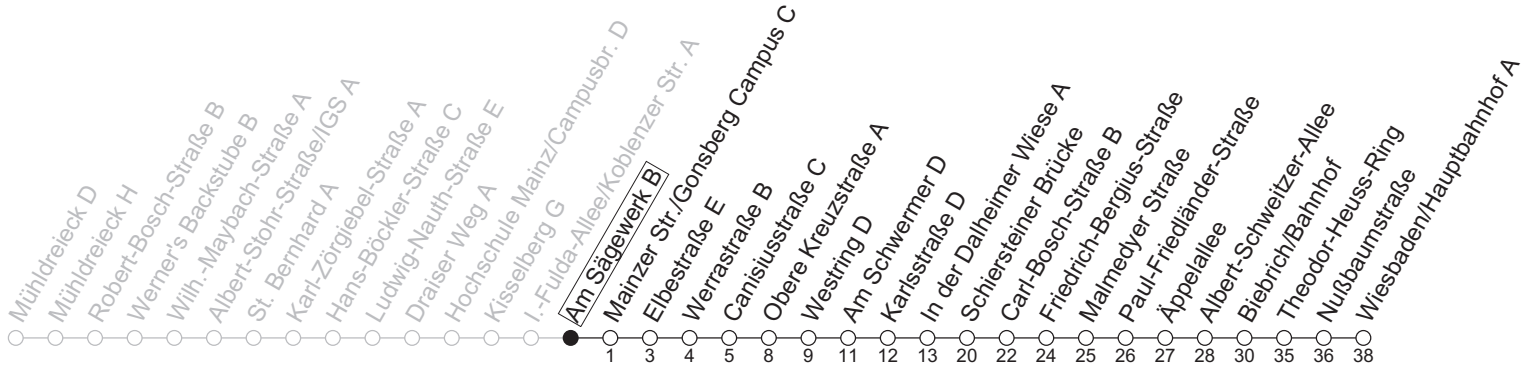

74

Am Sägewerk B

→ Wiesbaden/Hauptbahnhof A

Montag-Freitag		
6	14	46
7	16	46
8	16	46
9	16	46 _a
10	16	46 _a
11	16	46 _a
12	16	46 _a
13	16	46
14	16	46
15	16	46
16	16	46
17	16	46
18	16	46
19	16	46
20	14	

a : nur bis Friedrich-Bergius-Straße

gültig ab: 13.04.2026

Ferien RLP: 20.12.25-07.01.26 / 16.-17.02. / 28.03.-12.04. / 15.05. / 05.06. / 27.06.-09.08. / 03.10.-18.10.26

Weitere Informationen im Verkehrs-Center Mainz (Tel. 0 61 31 - 12 77 77) und www.mainzer-mobilitaet.de