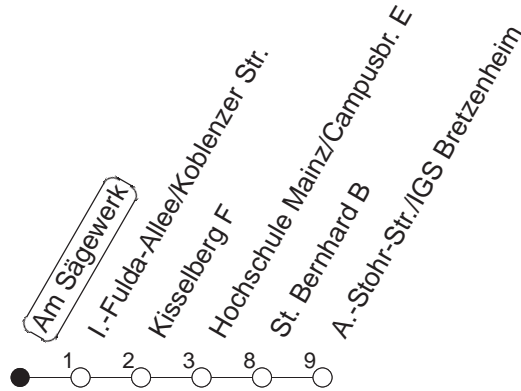

62

Am Sägewerk

BUS

Gonsenheim/Wilh.-Raabe-Str.

Mo.-Fr. (Schule)

Mo.-Fr. (Ferien)

Samstag

Sonn-/Feiertag

7

54_A

A : Ab Kapellenstraße weiter über Gonsenheim
Rathaus - Hochschule Mainz bis
Albert-Stohr-Straße/IGS Bretzenheim

gültig ab: 15.12.19

Ferien in RLP: 23.12.19-06.01.20 / 17.02.-26.02. / 09.04.-17.04. / 22.05. / 12.06 / 06.07.-14.08. / 12.10.-23.10.20