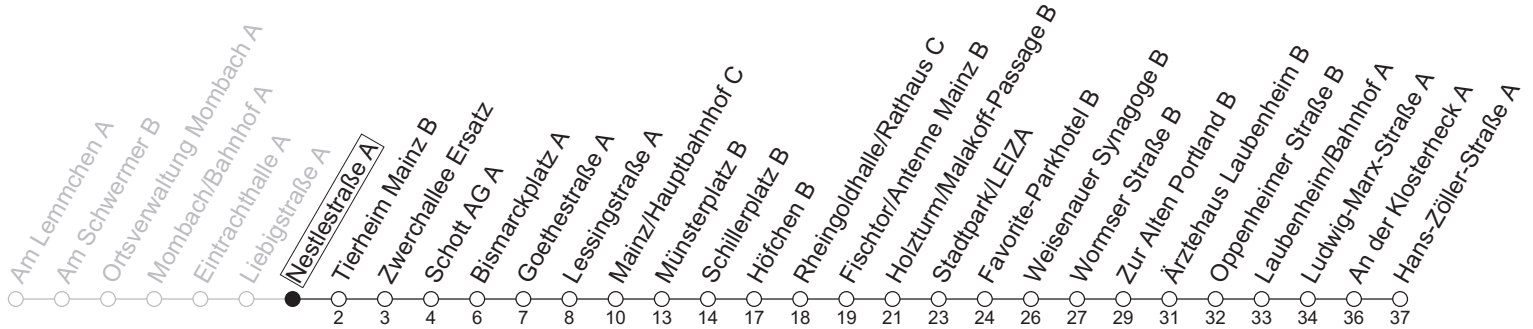

81

Nestlestraße A

→ Mainz-Laubenheim/Hans-Zöller-Straße A

Sperrung Mombacher Hauptstraße

	Montag-Freitag	Samstag
6	14 44	
7	14 27 _{sa} 44	
8	14 44	44
9	14 44	14 44
10	14 44	14 44
11	14 44	14 44
12	14 44	14 44
13	14 44	14 44
14	14 44	14 44
15	14 44	14 44
16	14 44	14 44
17	14 44	14 44
18	14 44	14
19	14 44	

a : nur bis Mainz/Hauptbahnhof C

S : Nur an Schultagen in Rheinland-Pfalz

gültig ab: 08.01.2026

Ferien RLP: 20.12.25-07.01.26 / 16.-17.02. / 28.03.-12.04. / 15.05. / 05.06. / 27.06.-09.08. / 03.10.-18.10.26