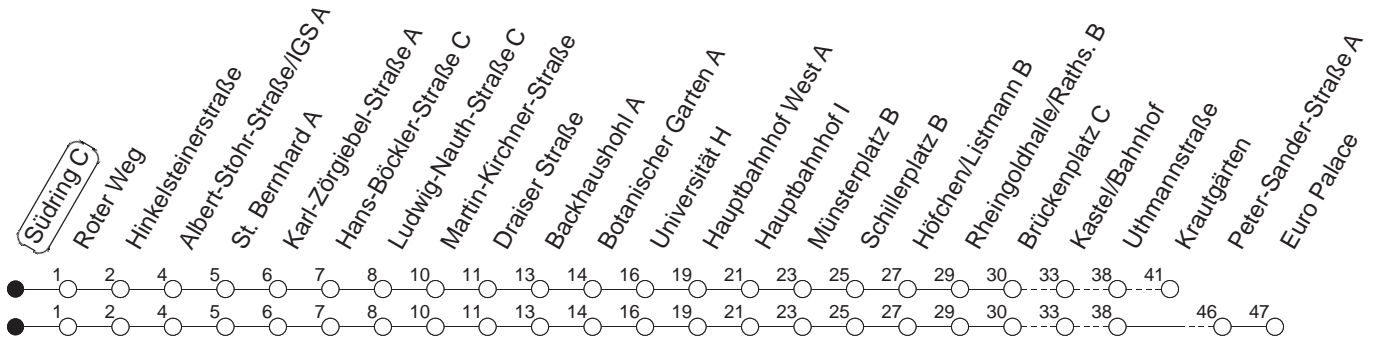

57

Südring C

BUS

→ Kastel

🕒	Mo.-Fr. (Schule)	Mo.-Fr. (Ferien)	Samstag	Sonn-/Feiertag
10	17 _K 47 _K	17 _K 47 _K	17 _K 47 _K	
11	17 _K 47 _K	17 _K 47 _K	17 _K 47 _K	
12	17 _K 47 _K	17 _K 47 _K	17 _K 47 _K	
13	17 _K 47 _K	17 _K 47 _K	17 _K 47 _K	
14	17 47	17 47	17 _K 47 _K	
15	17 47	17 47	17 _K 47 _K	
16	17 47	17 47	17 _K 47 _K	
17	17 47 _K	17 47 _K	17 _K 47 _K	
18	17 _K 47 _K	17 _K 47 _K	17 _K 44 _H	
19	17 _K 47 _K	17 _K 47 _K	14 _H 44 _H	
20	17 _K	17 _K	14 _H	

K : Bis Krautgärten

H : Nur bis Hauptbahnhof

gültig ab: 13.12.20

Ferien in RLP: 21.12.20-06.01.21 / 29.03.-06.04. / 25.05.-02.06. / 19.07.-27.08. / 11.10.-22.10.21.

Weitere Infos im Verkehrs Center Mainz (Tel. 0 61 31 - 12 77 77) und www.mainzer-mobilitaet.de