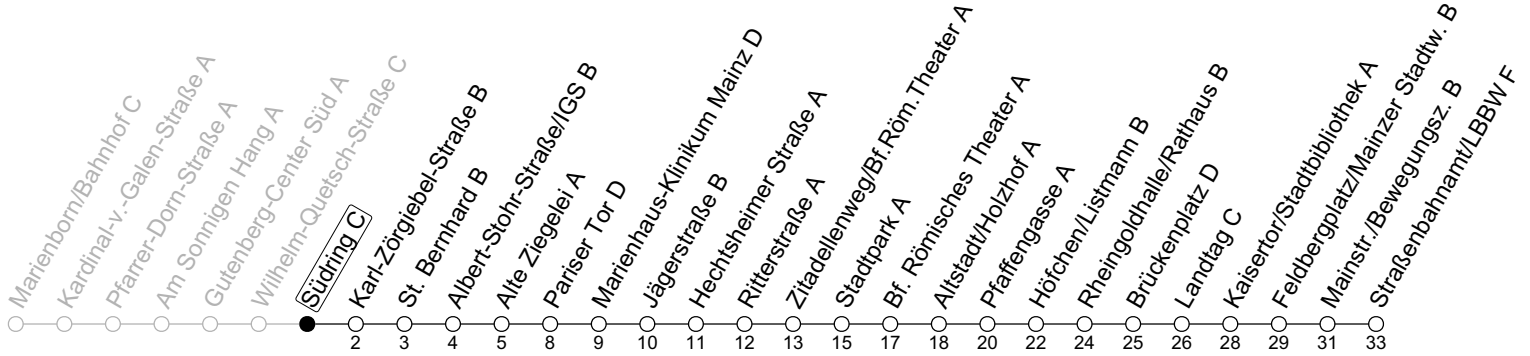

70

Südring C

→ Mainz-Neustadt/Straßenbahnamt/LBBW F

Sperrung Eisgrubweg/Windmühlenstraße

	Montag-Freitag	Samstag	Sonn-/Feiertag
5	40		
6	10 40		
7	10 20 _s 30 _s 40	14 44	
8	10 40	14 40	
9	10 40	10 40	14 44
10	10 40	10 40	14 44
11	10 40	10 40	14 44
12	10 40	10 40	14 44
13	10 40	10 40	14 44
14	10 40	10 40	14 44
15	10 40	10 40	14 44
16	10 40	10 40	14 44
17	10 40	10 40	14 44
18	10 40	10 40	14 44
19	10 40	10 40	14 44
20	10 44	14 44	14 44
21	14 44	14 44	14 44
22	14 44 _{Fn}	14 44	14
23	14 _{Fn}	14	

Fn : Nur Nacht Freitag auf Samstag und Nacht vor Feiertag auf den Feiertag

S : Nur an Schultagen in Rheinland-Pfalz

gültig ab: 21.05.2024

Ferien RLP: 27.12.-23.01.24 / 12.-14.02. / 25.03.-02.04. / 10.05. / 21.-31.05. / 15.07.-23.08. / 04.10. / 14.10.-25.10.24
 Weitere Informationen im Verkehrs-Center Mainz (Tel. 0 61 31 - 12 77 77) und www.mainzer-mobilitaet.de