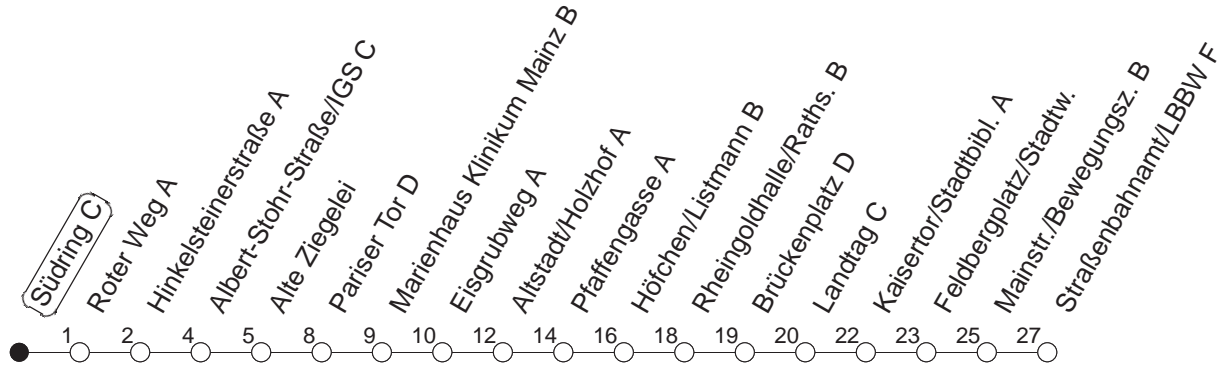

71

Südring C

BUS

→ Gonsenheim/TSV SCHOTT
Mainz

🕒	Mo.-Fr. (Schule)				Mo.-Fr. (Ferien)		Samstag		Sonn-/Feiertag
6	31 _A				31 _A				
7	01 _A	21 _A	31 _A	56 _A	01 _A	31 _A			
8	01 _A	31 _A			01 _A	31 _A	31 _A		
9	01 _A	31 _A			01 _A	31 _A	01 _A	31 _A	
10	01 _A	31 _A			01 _A	31 _A	01 _A	31 _A	
11	01 _A	31 _A			01 _A	31 _A	01 _A	31 _A	
12	01 _A	31 _A			01 _A	31 _A	01 _A	31 _A	
13	01 _A	31 _A			01 _A	31 _A	01 _A	31 _A	
14	01 _A	31 _A			01 _A	31 _A	01 _A	31 _A	
15	01 _A	31 _A			01 _A	31 _A	01 _A	31 _A	
16	01 _A	31 _A			01 _A	31 _A	01 _A	31 _A	
17	01 _A	31 _A			01 _A	31 _A	01 _A	31 _A	
18	01 _A	31 _A			01 _A	31 _A	01 _A	31 _A	
19	01 _A	31 _A			01 _A	31 _A	01 _A	31 _A	
20	01 _A	31 _A			01 _A	31 _A			

A : Nur bis Straßenbahnamt/LBBW

gültig ab: ab 11.12.2022

Ferien in RLP: 23.12.22 - 02.01.23 / 03.04. - 11.04. / 19.05. / 30.05. - 09.06. / 24.07. - 01.09. / 16.10. - 27.10.23

Weitere Infos im Verkehrs Center Mainz (Tel. 0 61 31 - 12 77 77) und www.mainzer-mobilitaet.de