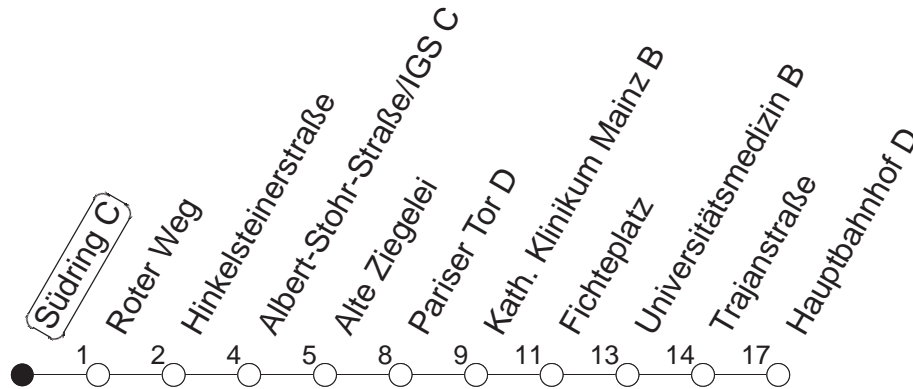

75

Südring C

BUS

→ Hauptbahnhof

| | Mo.-Fr. (Schule) | Mo.-Fr. (Ferien) | Samstag | Sonn-/Feiertag |
|---|------------------|------------------|---------|----------------|
| 7 | 22 | | | |
| 8 | 09 | | | |

gültig ab: 13.12.20

Ferien Mainz: 21.12.20-05.01.21 / 15./16.02. / 29.03.-06.04. / 25.05.-04.06. / 14.05. / 19.07.-27.08. / 11.10.-22.10.21.

Weitere Infos im Verkehrs Center Mainz (Tel. 0 61 31 - 12 77 77) und www.mainzer-mobilitaet.de