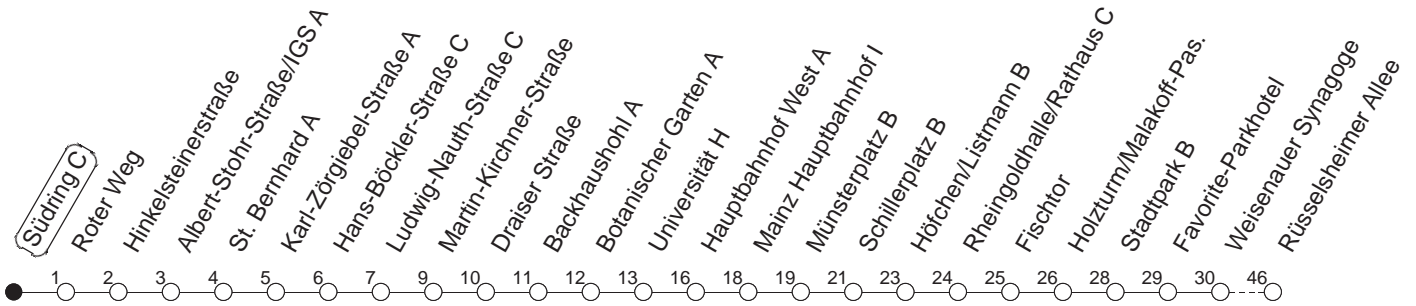

90

Südring C

BUS

→ Laubenheim/Rüsselsheimer Allee

🕒	Nächte auf Mo.-Fr.	Nächte auf Sa.	Nächte auf Sonn-/Feiertage	Besondere Feiertage*
22	37			37
23	07 37			07 37
0	37	37	37	37
1		07 37	07 37	37
2		37	37	37
3		37 _H	37 _H	37 _H
4		37 _H	37 _H	37 _H
5		37	37	37
6			37	37 _n
7			37	37 _n

H : Nur bis Hauptbahnhof

n : Nicht am Morgen des Karsamstags

gültig ab: 01.04.22

* Diese Spalte gilt in den Nächten Karfreitag auf Karsamstag; Ostersonntag auf Ostermontag; Pfingstsonntag auf Pfingstmontag; 02. auf 03.10.22.