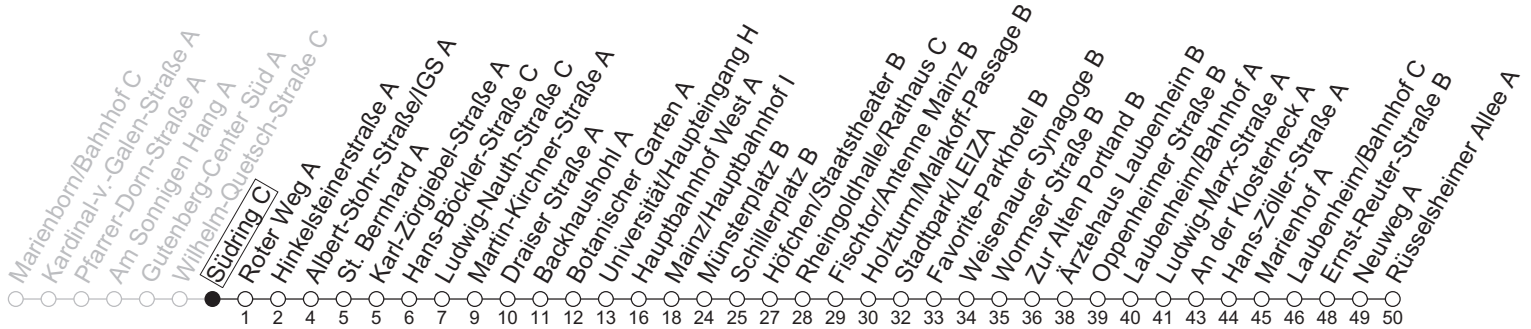

90

Südring C

→ Mainz-Laubenheim/Rüsselsheimer Allee A

	Nächte Mo./Di. bis Do./Fr.	Nacht Freitag auf Samstag	Samstag	Sonn-/Feiertag
5			37	37
6			37	37
7			06 36	37
8				37
9				06 36
10				
11				
12				
13				
14				
15				
16				
17				
18				
19				
20				
21				
22	37	37	37	37
23	07 37	07 37	07 37	07 37
0	37	07 37	07 37	37
1		37	37	
2		37	37	
3		37 _a	37 _a	
4		37 _a	37 _a	

a : nur bis Mainz/Hauptbahnhof I

gültig ab: 13.04.2026

In Nächten vor Feiertagen gilt auf dieser Linie der Freitagsfahrplan

Weitere Informationen im Verkehrs-Center Mainz (Tel. 0 61 31 - 12 77 77) und www.mainzer-mobilitaet.de