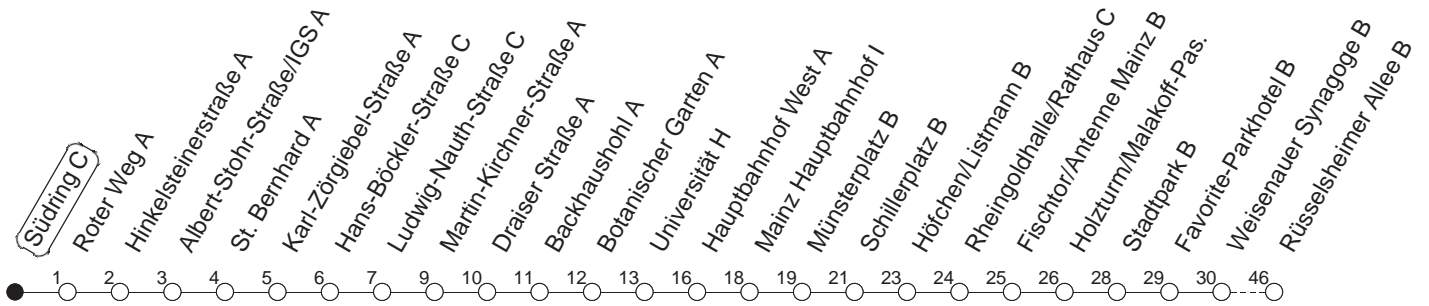

90

Südring C

BUS

→ Laubenheim/Rüsselsheimer Allee

🕒	Montag bis Donnerstag	Freitag	Samstag	Sonn- und Feiertag
5			37	37
6				37
7				37
8				
9				
10				
11				
12				
13				
14				
15				
16				
17				
18				
19				
20				
21				
22	37			37
23	07 37	37	37	07 37
0	37	07 37	07	37
1		37	37	
2		37	37	
3		37 ^H	37 ^H	
4		37 ^H	37 ^H	

H : Nur bis Hauptbahnhof

gültig ab: ab 11.12.2022

In Nächten vor Feiertagen gilt auf dieser Linie der Freitagsfahrplan.

Weitere Infos im Verkehrs Center Mainz (Tel. 0 61 31 - 12 77 77) und www.mainzer-mobilitaet.de