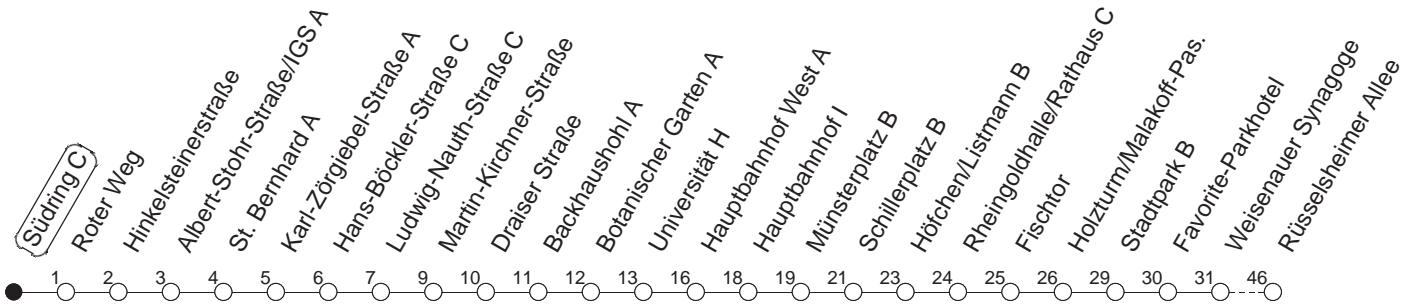

90

Südring C

BUS

→ Laubenheim/Rüsselsheimer Allee

🕒	Nächte auf Mo.-Fr.	Nächte auf Sa.	Nächte auf Sonn-/Feiertage	Besondere Feiertage*
22	37			37
23	07 37			07 37
0	37	37	37	37
1		07 37	07 37	37
2		37	37	37
3	37 _H	37 _H	37 _H	37 _H
4		37 _H	37 _H	37 _H
5		37	37	37
6			37	37 _{So}
7			37	37 _{So}

H : Nur bis Hauptbahnhof

So : Nicht an Samstagmorgen

gültig ab: 13.12.20

* Nächte 25. auf 26. u. 26. auf 27.12.; 01. auf 02.01.; Karfreitag auf -samstag; Ostersonntag auf -montag; 01. auf 02.05; Pfingstsonntag auf -montag