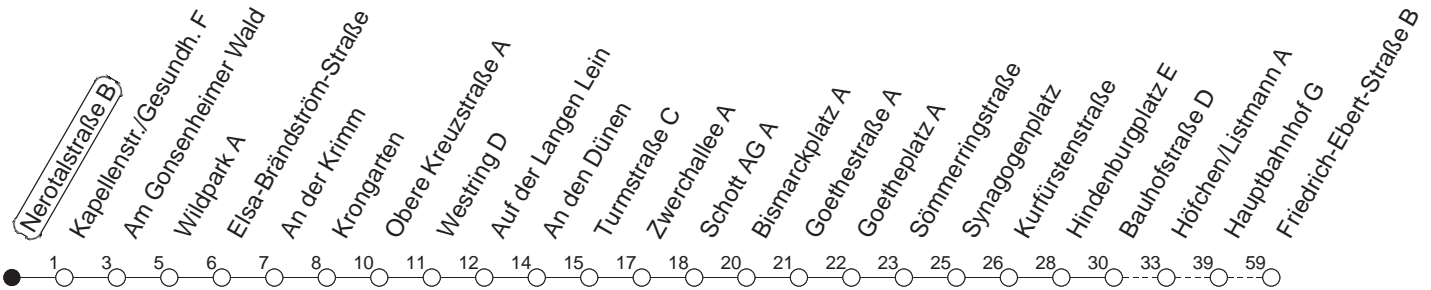

62

Nerotalstraße B

BUS

Weisenau/Friedrich-Ebert-Str.

🕒	Mo.-Fr. (Schule)		Mo.-Fr. (Ferien)		Samstag	Sonn-/Feiertag
6	23	53	23	53		
7	23	53	23	53		
8	23	53	23	53		
9	23	53	23	53		
10	23	53	23	53		
11	23	53	23	53		
12	23	53	23	53		
13	23	53	23	53		
14	23	53	23	53		
15	23	53	23	53		
16	23	53	23	53		
17	23	53	23	53		
18	23	53	23	53		
19	23	53	23	53		

gültig ab: 13.12.20

Ferien in RLP: 21.12.20-06.01.21 / 29.03.-06.04. / 25.05.-02.06. / 19.07.-27.08. / 11.10.-22.10.21.

Weitere Infos im Verkehrs Center Mainz (Tel. 0 61 31 - 12 77 77) und www.mainzer-mobilitaet.de