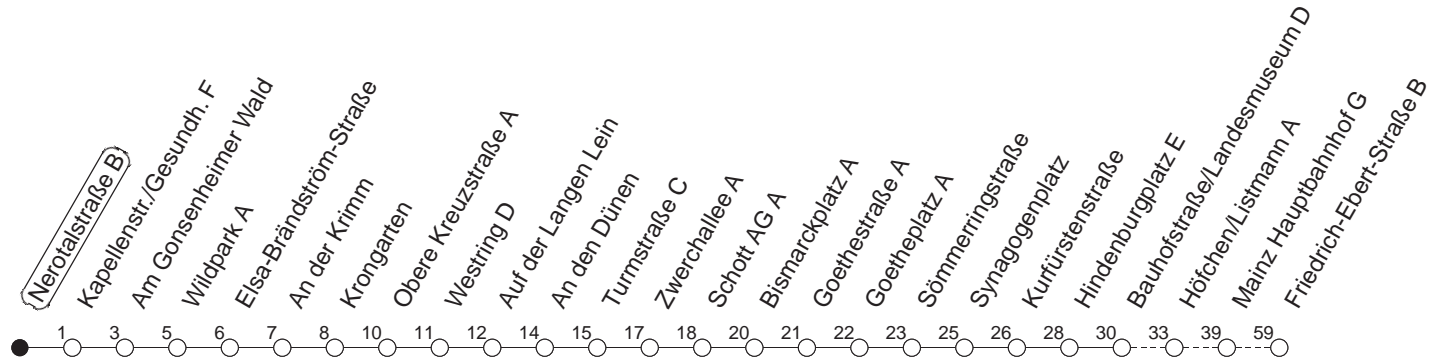

## Nerotalstraße B

BUS

Weisenau/Friedrich-Ebert-Str.

🕒	Mo.-Fr. (Schule)		Mo.-Fr. (Ferien)		Samstag	Sonn-/Feiertag
6	23	53	23	53		
7	23	53	23	53		
8	23	53	23	53		
9	23	53	23	53		
10	23	53	23	53		
11	23	53	23	53		
12	23	53	23	53		
13	23	53	23	53		
14	23	53	23	53		
15	23	53	23	53		
16	23	53	23	53		
17	23	53	23	53		
18	23	53	23	53		
19	23	53	23	53		

gültig ab: 01.04.22

Ferien in Rheinland-Pfalz: 11.04. - 22.04. / 27.05. / 17.06. / 25.07. - 02.09. / 17.10. - 31.10.22.

Weitere Infos im Verkehrs Center Mainz (Tel. 0 61 31 - 12 77 77) und [www.mainzer-mobilitaet.de](http://www.mainzer-mobilitaet.de)