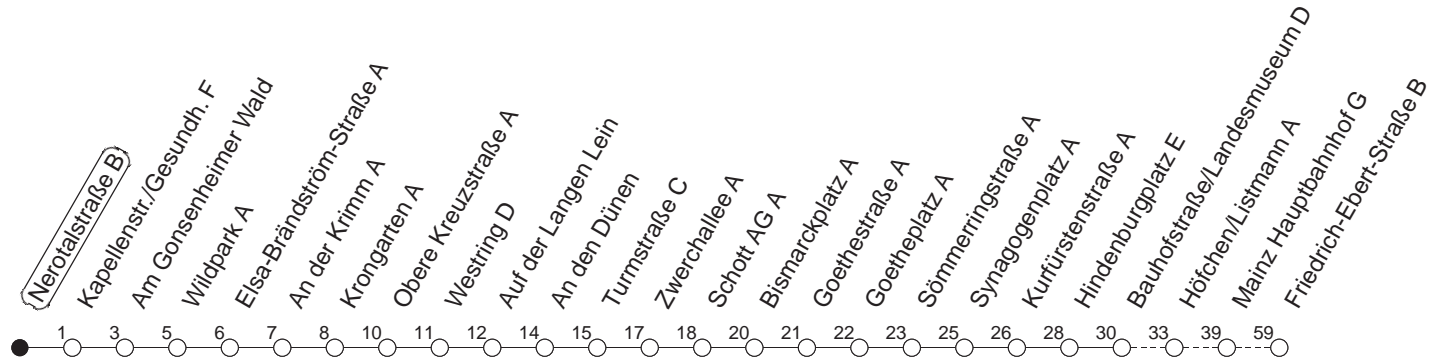

62

Nerotalstraße B

BUS

Weisenau/Friedrich-Ebert-Str.

🕒	Mo.-Fr. (Schule)		Mo.-Fr. (Ferien)		Samstag	Sonn-/Feiertag
6	23	53	23	53		
7	23	53	23	53		
8	23	53	23	53		
9	23	53	23	53		
10	23	53	23	53		
11	23	53	23	53		
12	23	53	23	53		
13	23	53	23	53		
14	23	53	23	53		
15	23	53	23	53		
16	23	53	23	53		
17	23	53	23	53		
18	23	53	23	53		
19	23	53	23	53		

gültig ab: ab 11.12.2022

Ferien in RLP: 23.12.22 - 02.01.23 / 03.04. - 11.04. / 19.05. / 30.05. - 09.06. / 24.07. - 01.09. / 16.10. - 27.10.23

Weitere Infos im Verkehrs Center Mainz (Tel. 0 61 31 - 12 77 77) und www.mainzer-mobilitaet.de