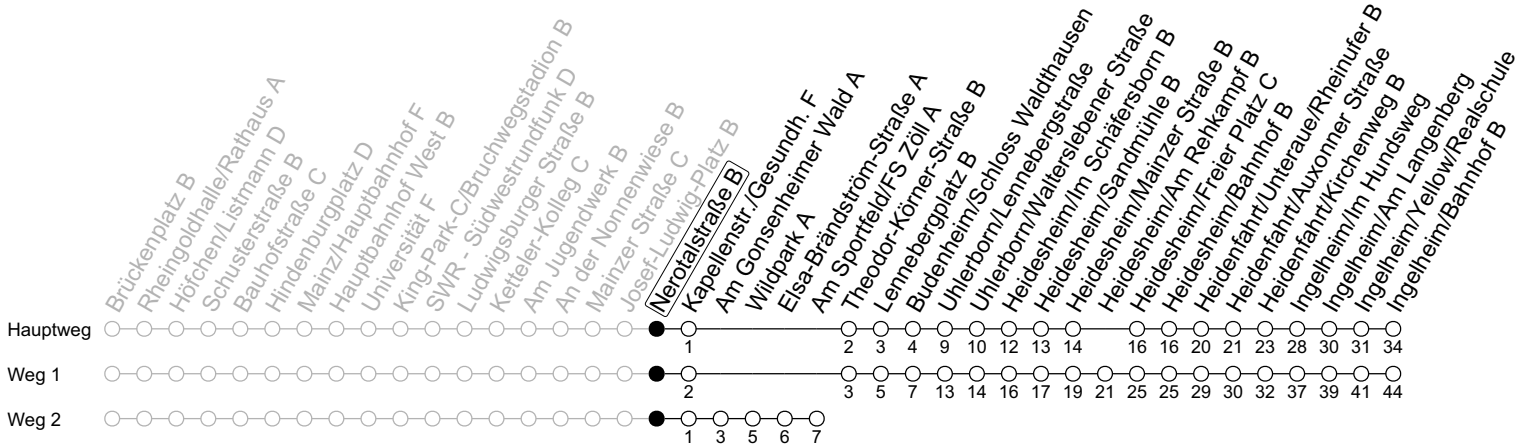

## Nerotalstraße B

→ Ingelheim/Bahnhof B

	Montag-Freitag	Samstag	Sonn-/Feiertag
6	33		
7	38 <sub>F</sub> 39 <sub>1s</sub>	51	
8	13 <sub>2</sub> 38	51	
9	13 <sub>2</sub> 38	38	21
10	13 <sub>2</sub> 38	38	21
11	13 <sub>2</sub> 38	38	21
12	13 <sub>2</sub> 38	38	21
13	13 <sub>2</sub> 38	38	21
14	13 <sub>2</sub> 38	38	21
15	13 <sub>2</sub> 38 50 <sub>1Samd</sub>	38	21
16	13 <sub>2</sub> 38	38	21
17	13 <sub>2</sub> 38	38	21
18	13 <sub>2</sub> 38	38	21
19	13 <sub>2</sub> 38	21	21
20	35	21	21
21	21	21	21
22	21	21	21
23	29	29	29
0	29 <sub>Fn</sub>	29	
1	29 <sub>Fn</sub>	29	

1 : fährt Weg 1  
 2 : fährt Weg 2  
 a : nur bis Heidesheim/Am Rehkampf B  
 Fn : Nur Nacht Freitag auf Samstag und Nacht vor Feiertag auf den Feiertag

F : Nur an schulfreien Tagen in Rheinland-Pfalz  
 S : Nur an Schultagen in Rheinland-Pfalz  
 md : Nur Montag bis Donnerstag

gültig ab: 10.12.2023

Ferien RLP: 27.12.23-06.01.24 / 12.-14.02. / 25.03.-02.04. / 10.05. / 21.-31.05. / 15.07.-23.08. / 04.10. / 14.10.-25.10.24  
 Weitere Informationen im Verkehrs-Center Mainz (Tel. 0 61 31 - 12 77 77) und [www.mainzer-mobilitaet.de](http://www.mainzer-mobilitaet.de)