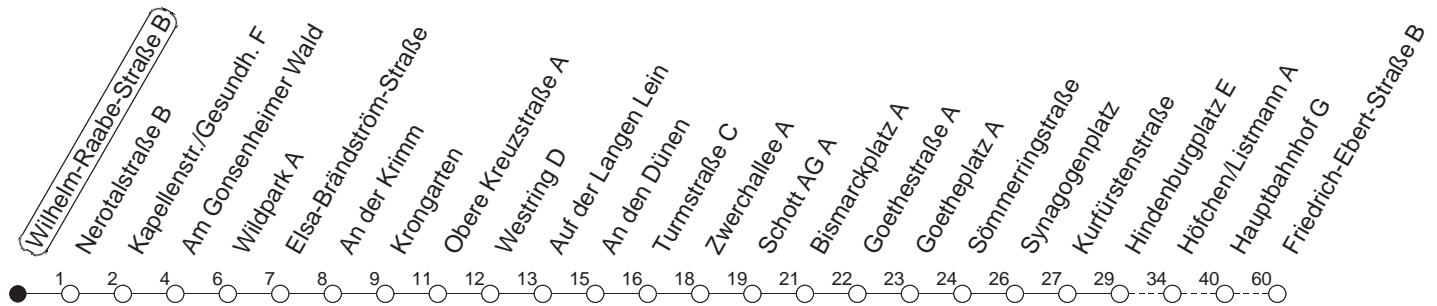

## Wilhelm-Raabe-Straße B

**BUS**

**Weisenau/Friedrich-Ebert-Str.**

🕒	Mo.-Fr. (Schule)		Mo.-Fr. (Ferien)		Samstag	Sonn-/Feiertag
6	22	52	22	52		
7	22	52	22	52		
8	22	52	22	52		
9	22	52	22	52		
10	22	52	22	52		
11	22	52	22	52		
12	22	52	22	52		
13	22	52	22	52		
14	22	52	22	52		
15	22	52	22	52		
16	22	52	22	52		
17	22	52	22	52		
18	22	52	22	52		
19	22	52	22	52		

gültig ab: 13.12.20

Ferien in RLP: 21.12.20-06.01.21 / 29.03.-06.04. / 25.05.-02.06. / 19.07.-27.08. / 11.10.-22.10.21.

Weitere Infos im Verkehrs Center Mainz (Tel. 0 61 31 - 12 77 77) und [www.mainzer-mobilitaet.de](http://www.mainzer-mobilitaet.de)